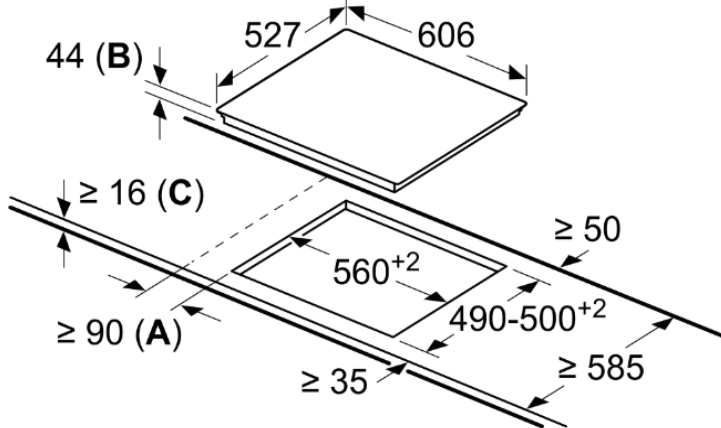

Datos técnicos.

		Producto
Alto	(cm)	4,4
Ancho	(cm)	60,6
Fondo	(cm)	52,7
Encastre	(cm)	44 x 56 x 49-50

		Producto
Peso neto/bruto	(kg)	7,7/8,4
Tensión	(V)	220 – 240
Frecuencia	(Hz)	50/60
Potencia conexión	(W)	7000
Cable y enchufe		Sin enchufe

**Encimera Vitrocerámica
PKF675FP2E****EAN: 4242005280513****Instalación.**

measurements in mm

- A:** Minimum distance from the hob cut-out to the wall.
B: Recessed depth
C: With fitted oven underneath min. 20, possibly more; see space requirements for the oven.