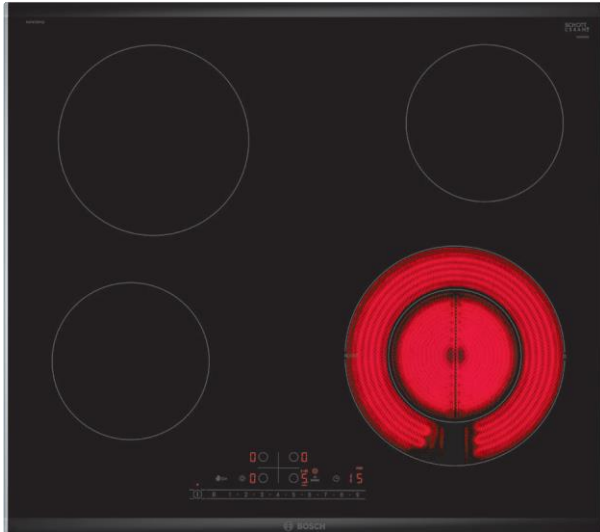

Encimera Vitroeléctrica 60 cm

PKF675FP2E

EAN: 4242005280513

- Diseño elegante y atractivo, con bordes delanteros biselados y perfil de acero a los lados.
- 4 zonas de cocción (3 Zonas simples y 1 doble).
- Indicador de calor residual (H/h).
- 9 Niveles de potencia.
- Función Power Boost.
- Función protección para limpieza.
- Reloj temporizador.
- Interruptor principal.
- Indicador de consumo de energía.
- Desconexión automática de seguridad.
- Seguridad para niños.
- Procedencia: Alemania.

SKU BSH-53-0138

Características.

La función PowerBoost: Permite calentar gran cantidad de agua aún más rápido que con el nivel de potencia 9.

Seguridad para niños: Permite bloquear el panel de mandos para impedir cambios accidentales de configuración.

Reloj temporizador automático: Con esta función se puede seleccionar una duración para todas las zonas de cocción. La duración seleccionada empieza a transcurrir tras encender una zona de cocción y se apaga automáticamente cuando finaliza su duración.

Reloj avisador: Se puede fijar un tiempo de hasta 99 minutos y, una vez transcurrido este, suena una señal. El reloj avisador es independiente del resto de ajustes.

Indicador de consumo de energía: Esta función muestra el consumo total de energía entre el encendido y el apagado de la placa de cocción. Tras apagarla, se muestra durante 10 segundos el consumo en kilovatios por hora, p. ej., 1,08 kWh.