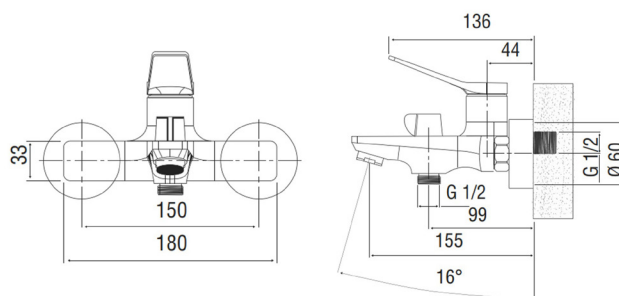

DIBUJO TÉCNICO

ATRIBUTOS

EFICIENCIA
HÍDRICA

RESIDENCIAL