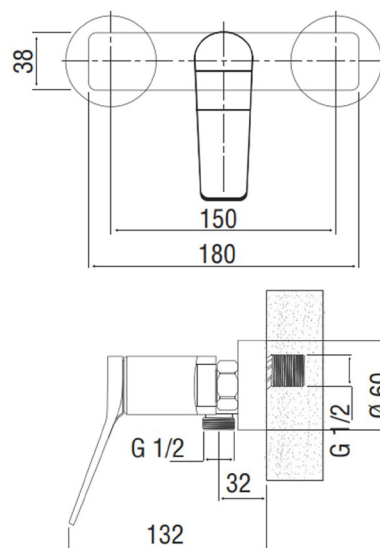

DIBUJO TÉCNICO

ATRIBUTOS

EFICIENCIA
HÍDRICA

RESIDENCIAL