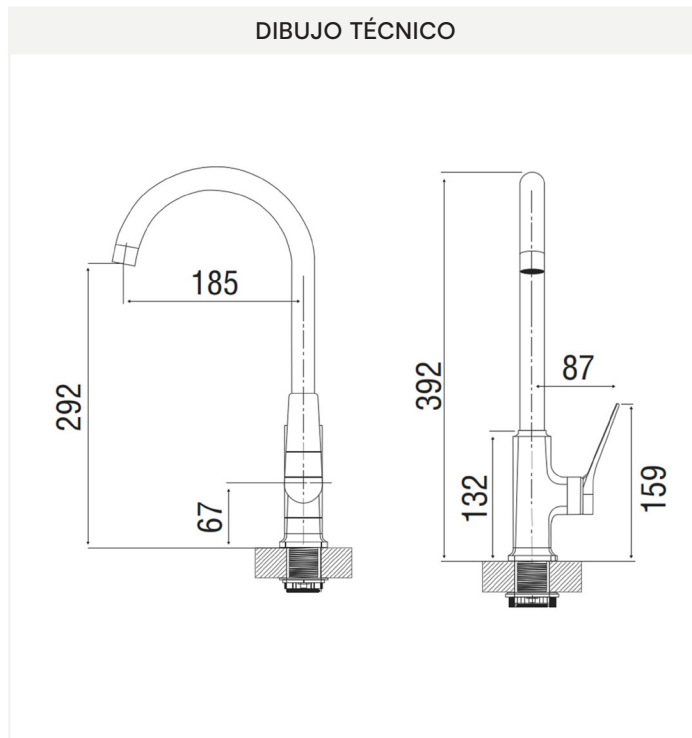

DIBUJO TÉCNICO

ATRIBUTOS

EFICIENCIA
HÍDRICA

RESIDENCIAL