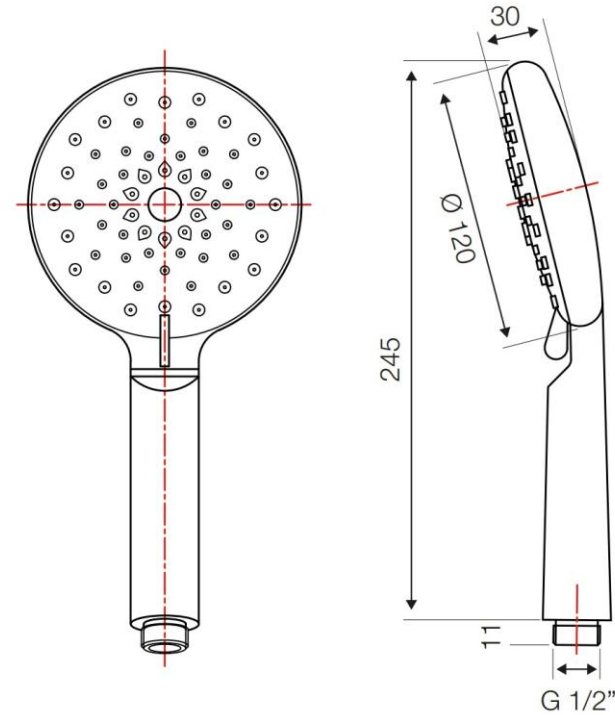

# DUCHA FONO EASYCLEAN 5 JET SIN FLEXIBLE CROMO

mK

## DETALLE TÉCNICO

### DESCRIPCIÓN

Ducha fono  
Modelo: EASYCLEAN  
Material ABS  
5 modos de uso  
Con sistema Easyclean de autolimpieza de sarro.  
Conexión G ½  
No incluye flexible.

SKU: BRG-03-0001

 **BRIGGS**  
THE PREMIUM BATH COLLECTION

Medidas en mm.