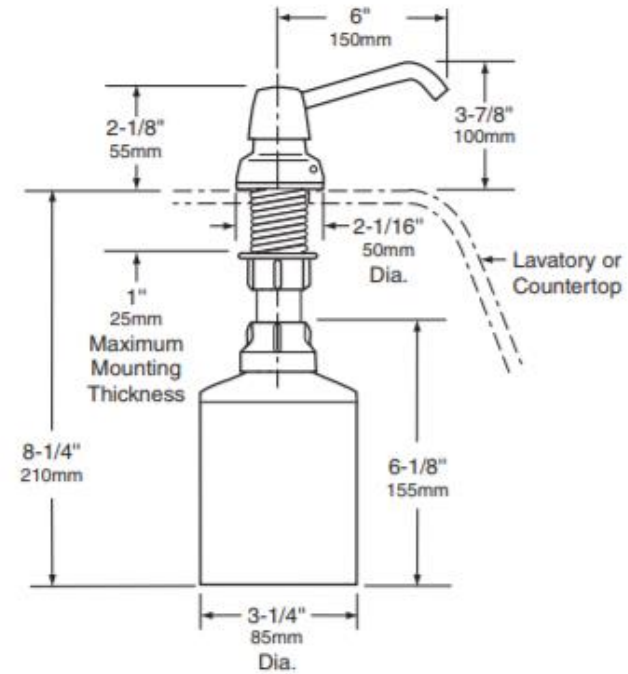

B-82216 DISPENSADOR DE JABON MONTADO EN ENCIMERA 0.6 LT

DESCRIPCION

Dispensador de Jabón Montado en la Encimera con Pistón y boquilla fabricado en acero inoxidable con acabado pulido brillante. Cilindro de plástico ABS resistente a los impactos y la corrosión. Envase traslúcido de polietileno resistente a los impactos. Boquilla de 150 mm de largo. Capacidad: 0,6 L.

Ref.: B-82216

SKU: BOB-07-0032

DETALLE TECNICO

Medidas en mm