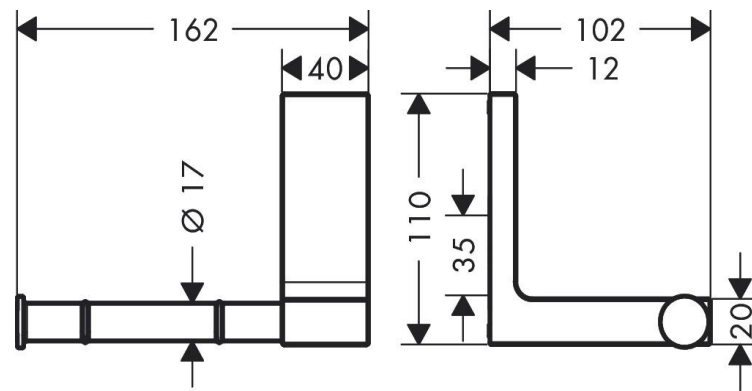

PRO UNIVERSAL RECTANGULAR S/TAPA CR 42656000

mK

DETALLE TECNICO

Medidas en mm

DESCRIPCION

Portarrollos s/tapa Universal Rectangular AX

Material metal

Incluye fijaciones

Cierre oculto

SKU:

AXR-08-1797 PRO UNIVERSAL RECTANGULAR S/TAPA CR 42656000

AXOR[®]
hansgrohe