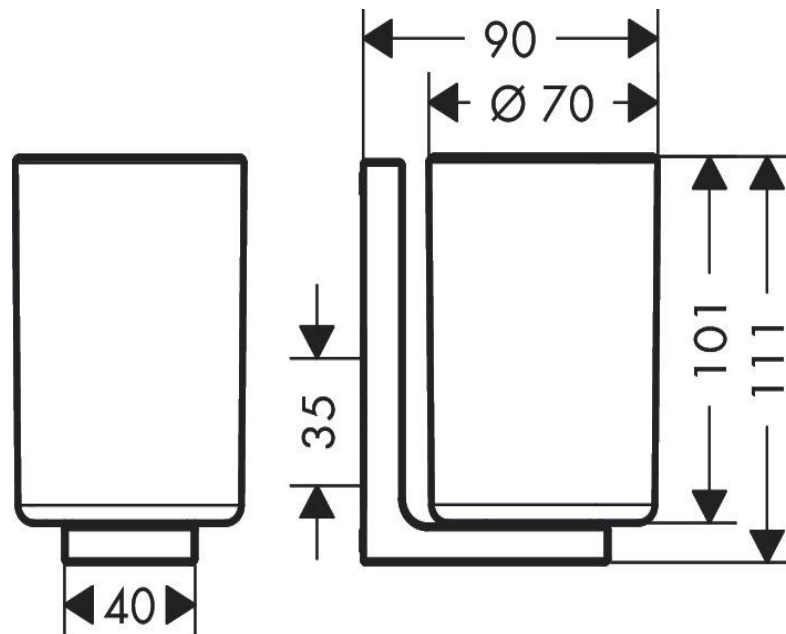

PORTAVASO UNIVERSAL RECTANGULAR

mK

DETALLE TECNICO

DESCRIPCION

Portavasos mural modelo AX Universal Rectangular

Material: Vidrio

Soporte: Metal

Cierre oculto

Incluye fijaciones

SKU:

AXR-08-1794 PORTAVASO UNIVERSAL RECTANGULAR CROMO 42604000

AXOR[®]
hansgrohe

Medidas en mm

PORTAVASO UNIVERSAL RECTANGULAR

COLORES DISPONIBLES

CROMO