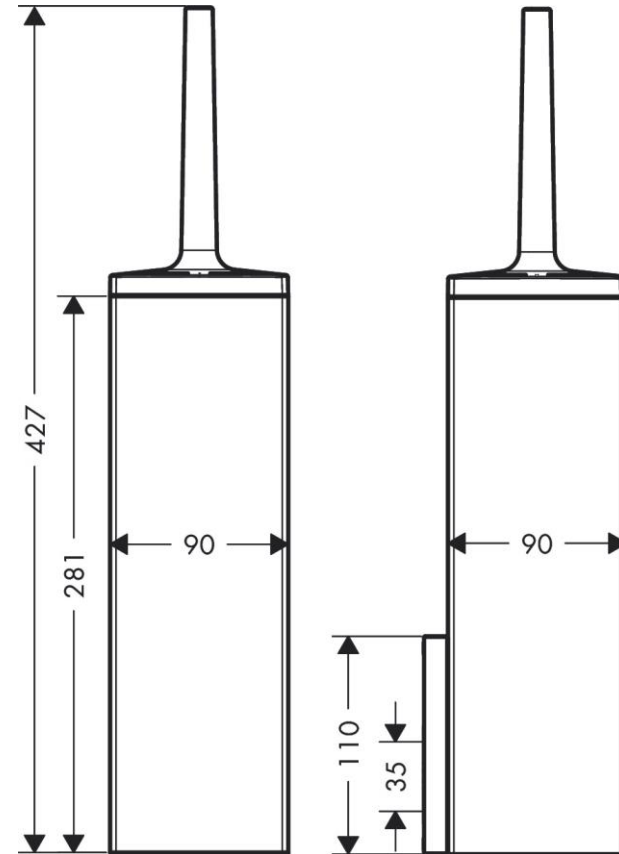

ESCOBILLA WC AX UNIVERSAL RECTANGULAR

DESCRIPCION

Escobillero de wc modelo Axor Universal Rectangular
 Instalación mural
 Material metal
 Con tapa
 Incluye fijaciones

SKU:

AXR-08-1793 ESCOBILLA WC AX UNIVERSAL RECTANGULAR CROMO 42655000

DETALLE TECNICO

Medidas en mm

ESCOBILLA WC AX UNIVERSAL RECTANGULAR

mK

COLORES DISPONIBLES

CROMO

CROMO NEGRO CEPILLADO

NEGRO MATE