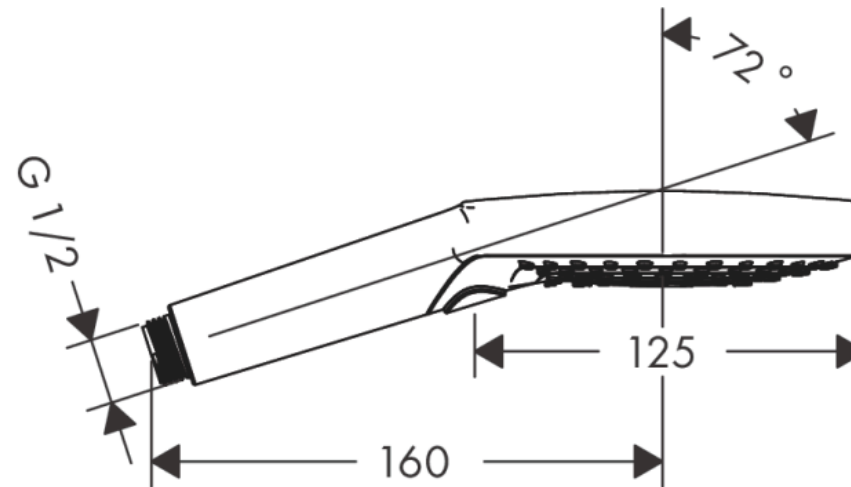

DUCHA FONO AXOR 12 CM 3 JET 26051250 BRUSHED GOLD

- Tamaño del rociador: 125 mm
- Tipo de chorro: Rain, RainAir, WhirlAir
- Cómoda selección del chorro mediante botón Select

- Caudal máximo a 3 bar: 9 l/min
- Sistema antical QuickClean