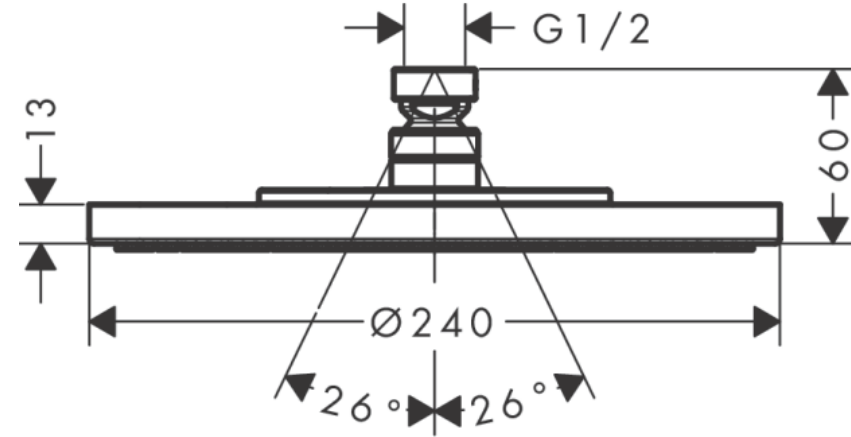

PLATO DUCHA STARCK REDONDO 24 CM 1 JET S/BRAZO 28494820 BRUSHED NICKEL

- Tamaño del rociador 240 mm
- Tipo de chorro: RainAir
- Ángulo de ducha fija ajustable
- Máx. caudal 19 l/min aprox. a 3 bar

- Caudal RainAir 19 l/min aprox. a 3 bar
- Cabezal desmontable para una sencilla limpieza
- Rosca de conexión G 1/2
- Sistema antical QuickClean