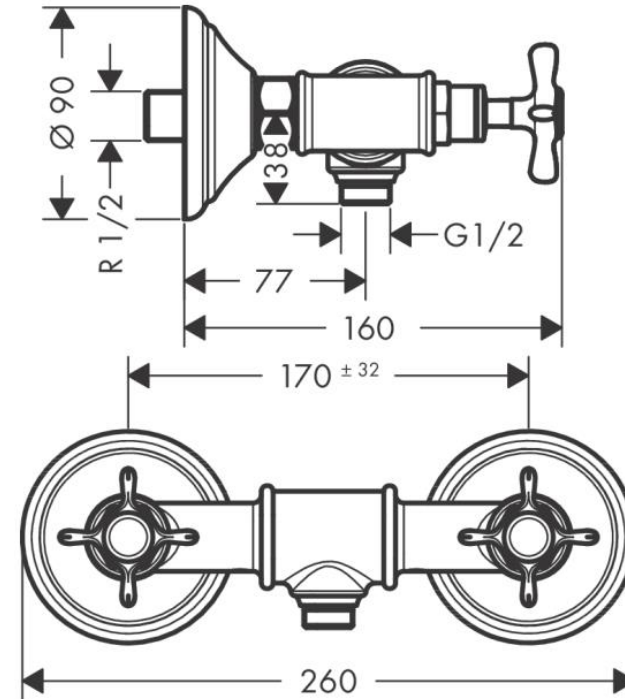

GRIFERIA DUCHA MONTREUX EXPUESTA BIMANDO 16560820 BRUSHED NICKEL

- Excéntricas 170 ± 32 mm
- Caudal máximo a 3 bar: 11 l/min
- Válvula antirretorno

SKU: AXR-03-0779

AXOR
hansgrohe

GRIFERIA MONTREUX

AXOR Montreux. Diseño de baño clásico y auténtico. AXOR realizó una investigación intensiva sobre el diseño industrial de principios del siglo XX para desarrollar AXOR Montreux. Inspirada por las lujosas griferías de los grandes hoteles europeos, esta refinada colección posee detalles auténticos, entre los que se encuentran tubos e insertos de porcelana, así como una ejecución moderna. No obstante, la colección puede establecer un refinado contraste en interiores modernos y minimalistas, ideal para crear un ambiente tradicional en el baño.