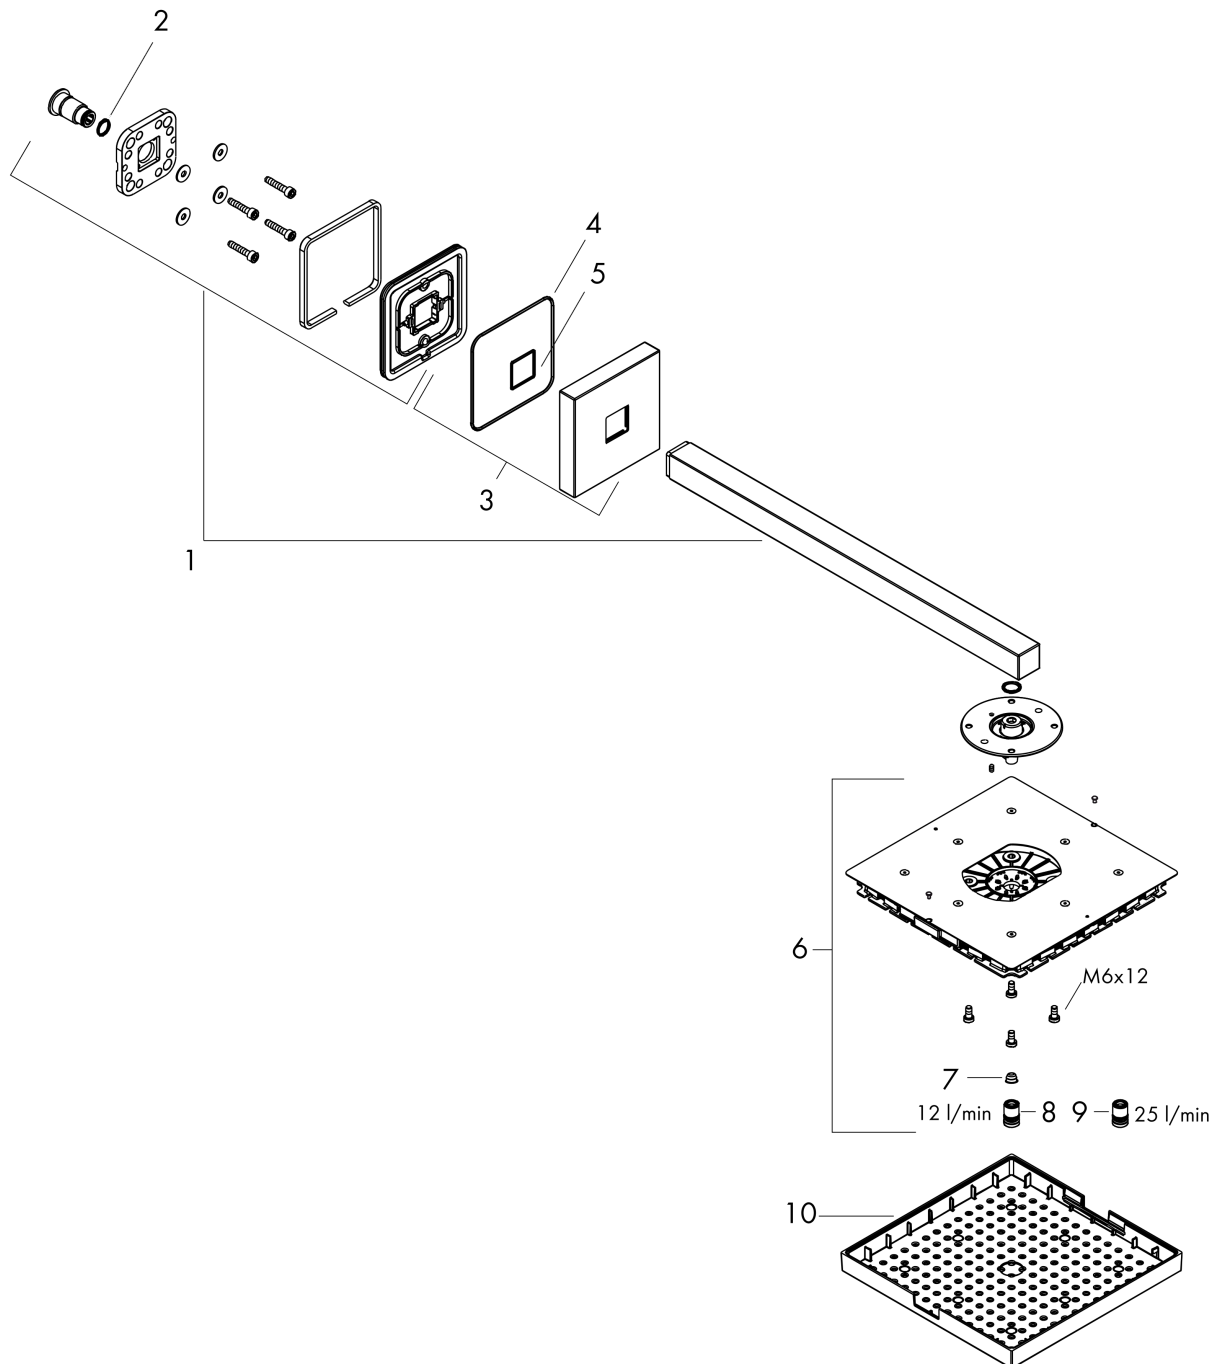

AXOR ShowerSolutions
Ducha fija 240/240 1jet mural
Acabado: **Cromo** ref.: **10925000**

Vista despiezada

Año de fabricación: >11/11

AXOR ShowerSolutions
Ducha fija 240/240 1jet mural
Acabado: **Cromo** ref.: **10925000**

Lista de piezas de recambio

Año de fabricación: >11/11

Posición		ref.	CP	UE
1	Brazo	95891000	875,56 €	1
2	Junta toroidal 14x2	98129000	3,75 €	1
3	Florón	95888000	143,39 €	1
4	Junta toroidal 130x2,5	98408000	-	1
5	Junta toroidal 36x2	98156000	3,75 €	1
6	Difusor completo	95889000	619,64 €	1
7	Filtro	97735000	3,75 €	1
8	Propulsores de aire	95802000	81,07 €	1
9	Propulsores de aire	93457000	51,18 €	1
10	Placa decorativa	95890000	460,65 €	1
a	Cuerpo base	10921180	-	1