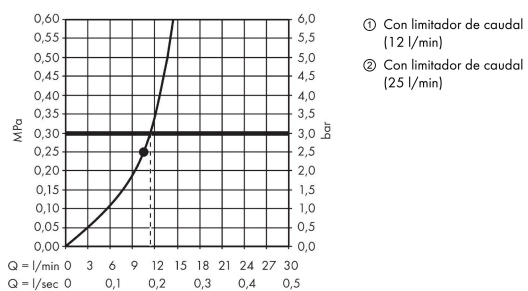

AXOR ShowerSolutions
Ducha fija 240/240 1jet mural
 Acabado: **Cromo** ref.: **10925000**

Características

- Consiste en: ducha fija, brazo de ducha, embellecedor
- Tamaño del rociador: 240 x 240 mm
- Tipo de chorro: RainAir
- QuickClean: los restos de cal se pueden eliminar pasando el dedo
- Caudal RainAir 12,4 l/min aprox. a 3 bar
- Máx. caudal 12,4 l/min aprox. a 3 bar
- Rociador extraíble para su limpieza
- Longitud del brazo de ducha: 458 mm

Tecnología

Ilustración del producto

Dibujo a escala

AXOR ShowerSolutions
Ducha fija 240/240 1jet mural
 Acabado: **Cromo** ref.: **10925000**

Diagrama de flujo

Los valores de consumo han sido medidos en la práctica con los grifos correspondientes (termostato/mezclador/válvula empotrada).