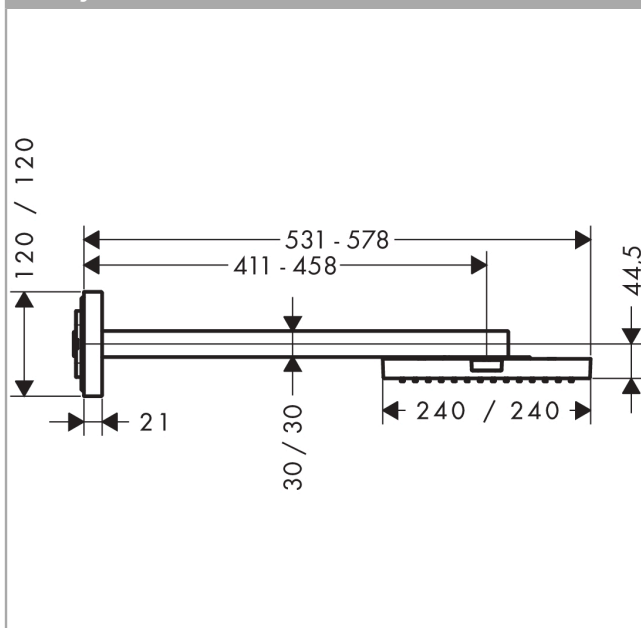

AXOR ShowerSolutions
Ducha fija 240/240 1jet mural
 Acabado: **Cromo** ref.: **10925000**

Características

- Consiste en: ducha fija, brazo de ducha, embellecedor
- Tamaño del rociador: 240 x 240 mm
- Tipo de chorro: RainAir
- QuickClean: los restos de cal se pueden eliminar pasando el dedo
- Caudal RainAir 12,4 l/min aprox. a 3 bar
- Máx. caudal 12,4 l/min aprox. a 3 bar
- Rociador extraíble para su limpieza
- Longitud del brazo de ducha: 458 mm

Tecnología

Ilustración del producto

Dibujo a escala

AXOR ShowerSolutions
Ducha fija 240/240 1jet mural
 Acabado: **Cromo** ref.: **10925000**

Diagrama de flujo

Los valores de consumo han sido medidos en la práctica con los grifos correspondientes (termostato/mezclador/válvula empotrada).