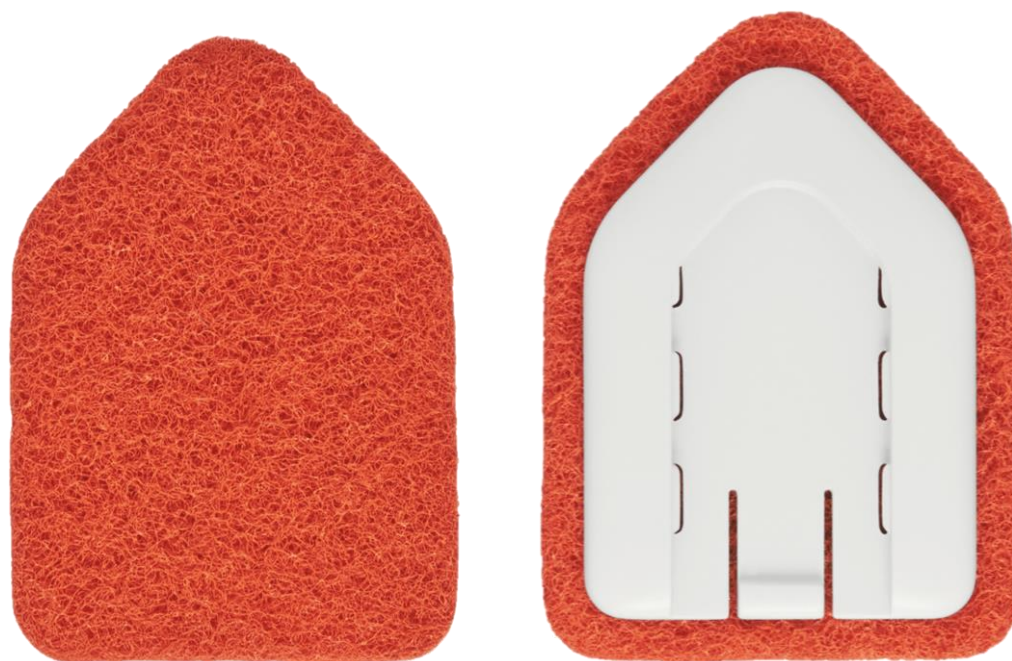

PLUMERO SUAVE MICROFIBRA OXO

PLUMERO SUAVE MICROFIBRA OXO

mK

SKU ASP-21-0057

Especificaciones

Medidas : 3 x 11 x 15 cm

Color : Rojo

Material : Microfibra

Repuesto Escobilla Limpia Cerámica
Extensible Oxo es ideal para limpiar
 duchas, tinas, azulejos, vidrio, pisos y
 espacios estrechos.

OXO