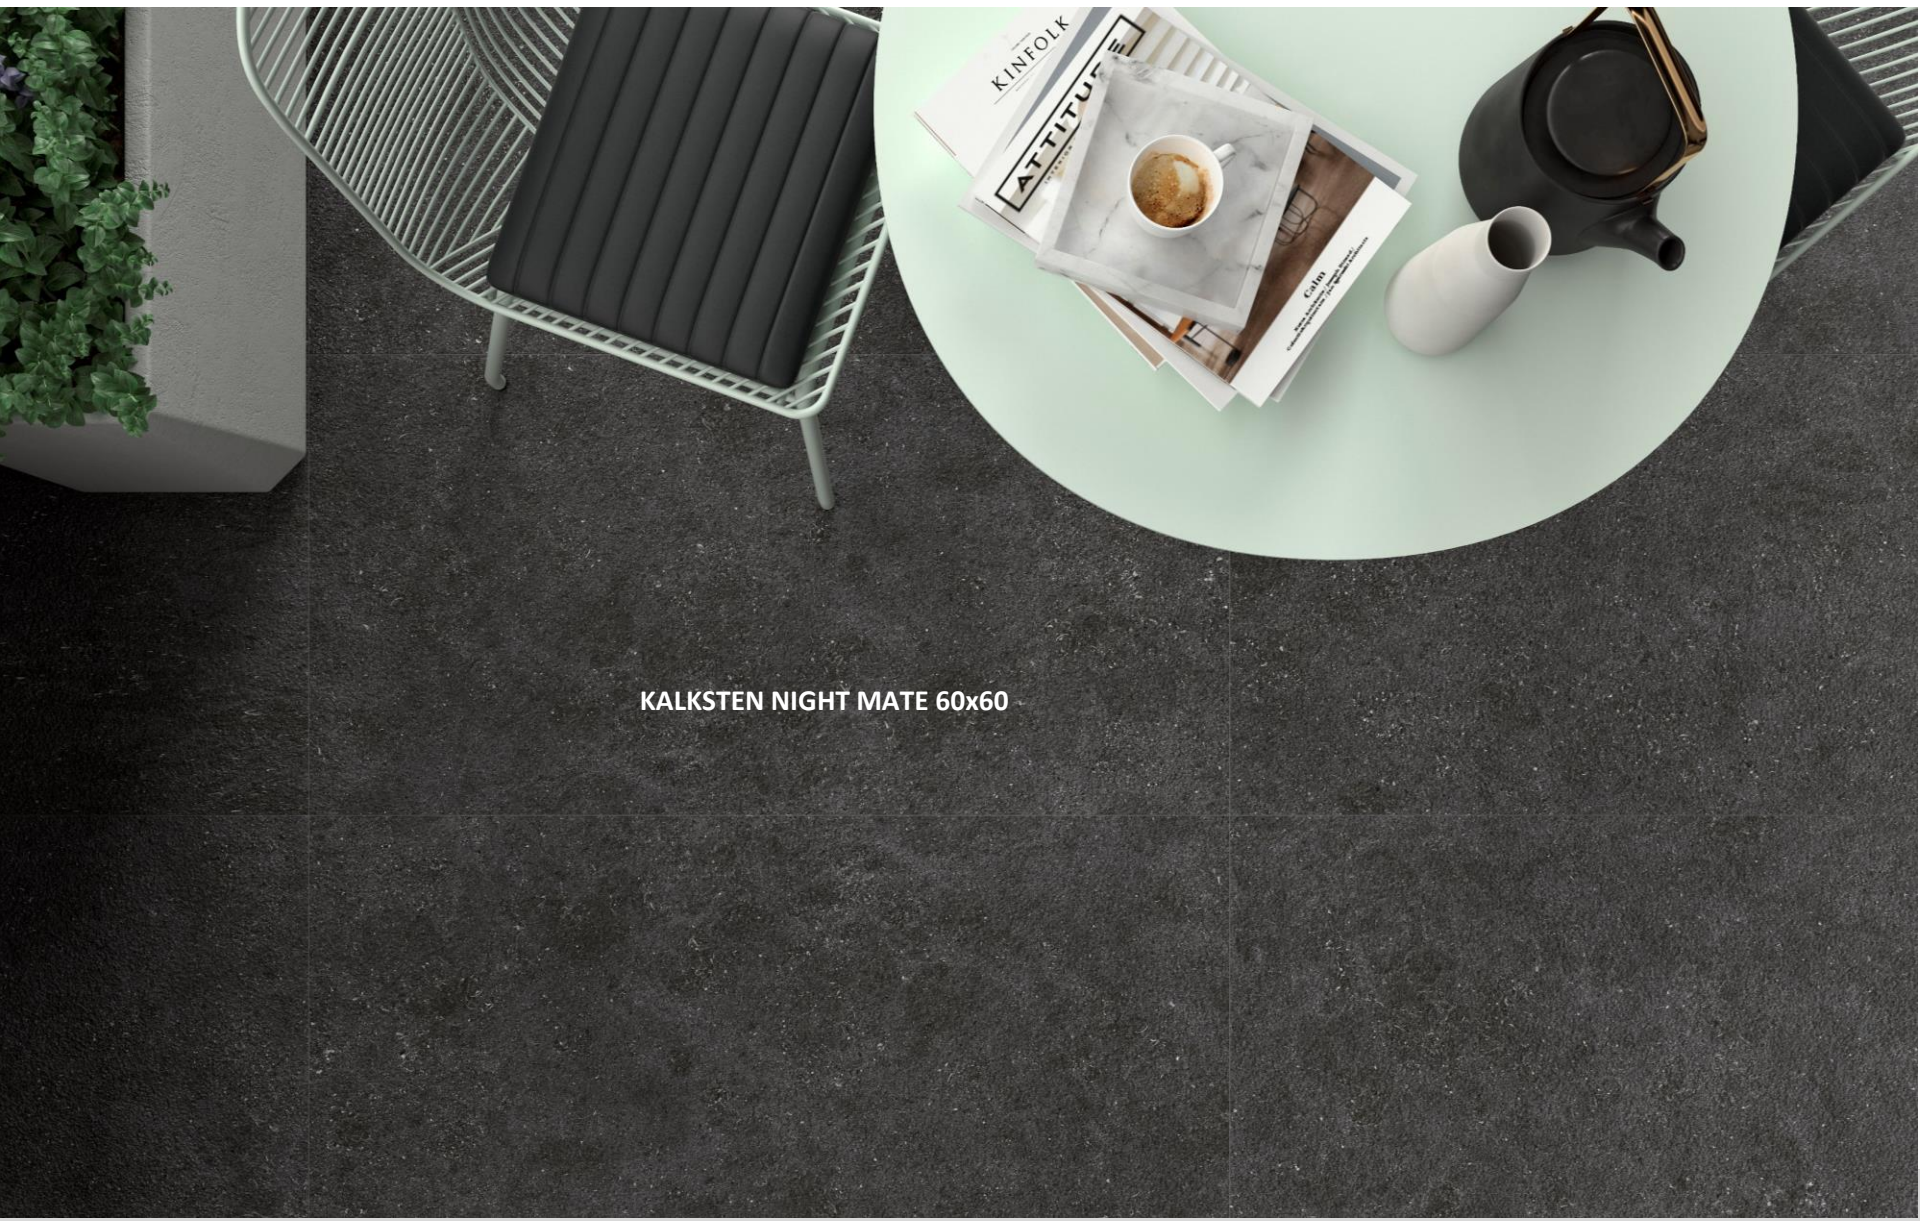

mK

KALKSTEN NIGHT MATE 60x60

KALKSTEN SMOKE MATE 60x120

ARG-11-0003

Porcelanato Tecnico Impresion Digital 60x120 Gris Oscuro Mate R10 Tipo
Piedra Rectificado

***Producto con 12 caras**

ARGENTA

Es 0.5%