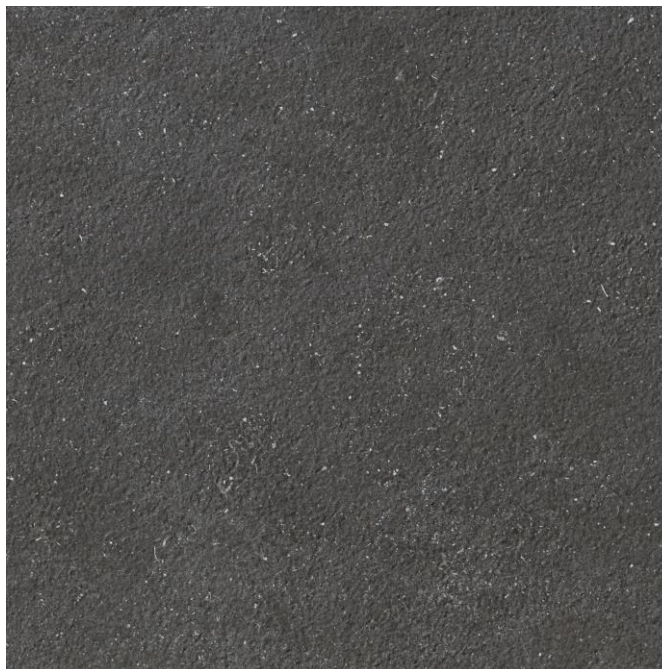

KALKSTEN ARTIC HAMMER RUSTICO 60x60

ARG-11-0009

Porcelanato Tecnico Impresion Digital 60x60 Negro Rustico R11 Tipo Piedra
Rectificado

*Producto con 24 caras

Es 0.5%

RECTIFICADO

IMPRESIÓN
DIGITAL

DESTONALIZADO
V2

MURO

PISO

MATE

R11
ANTIDESLIZANTE