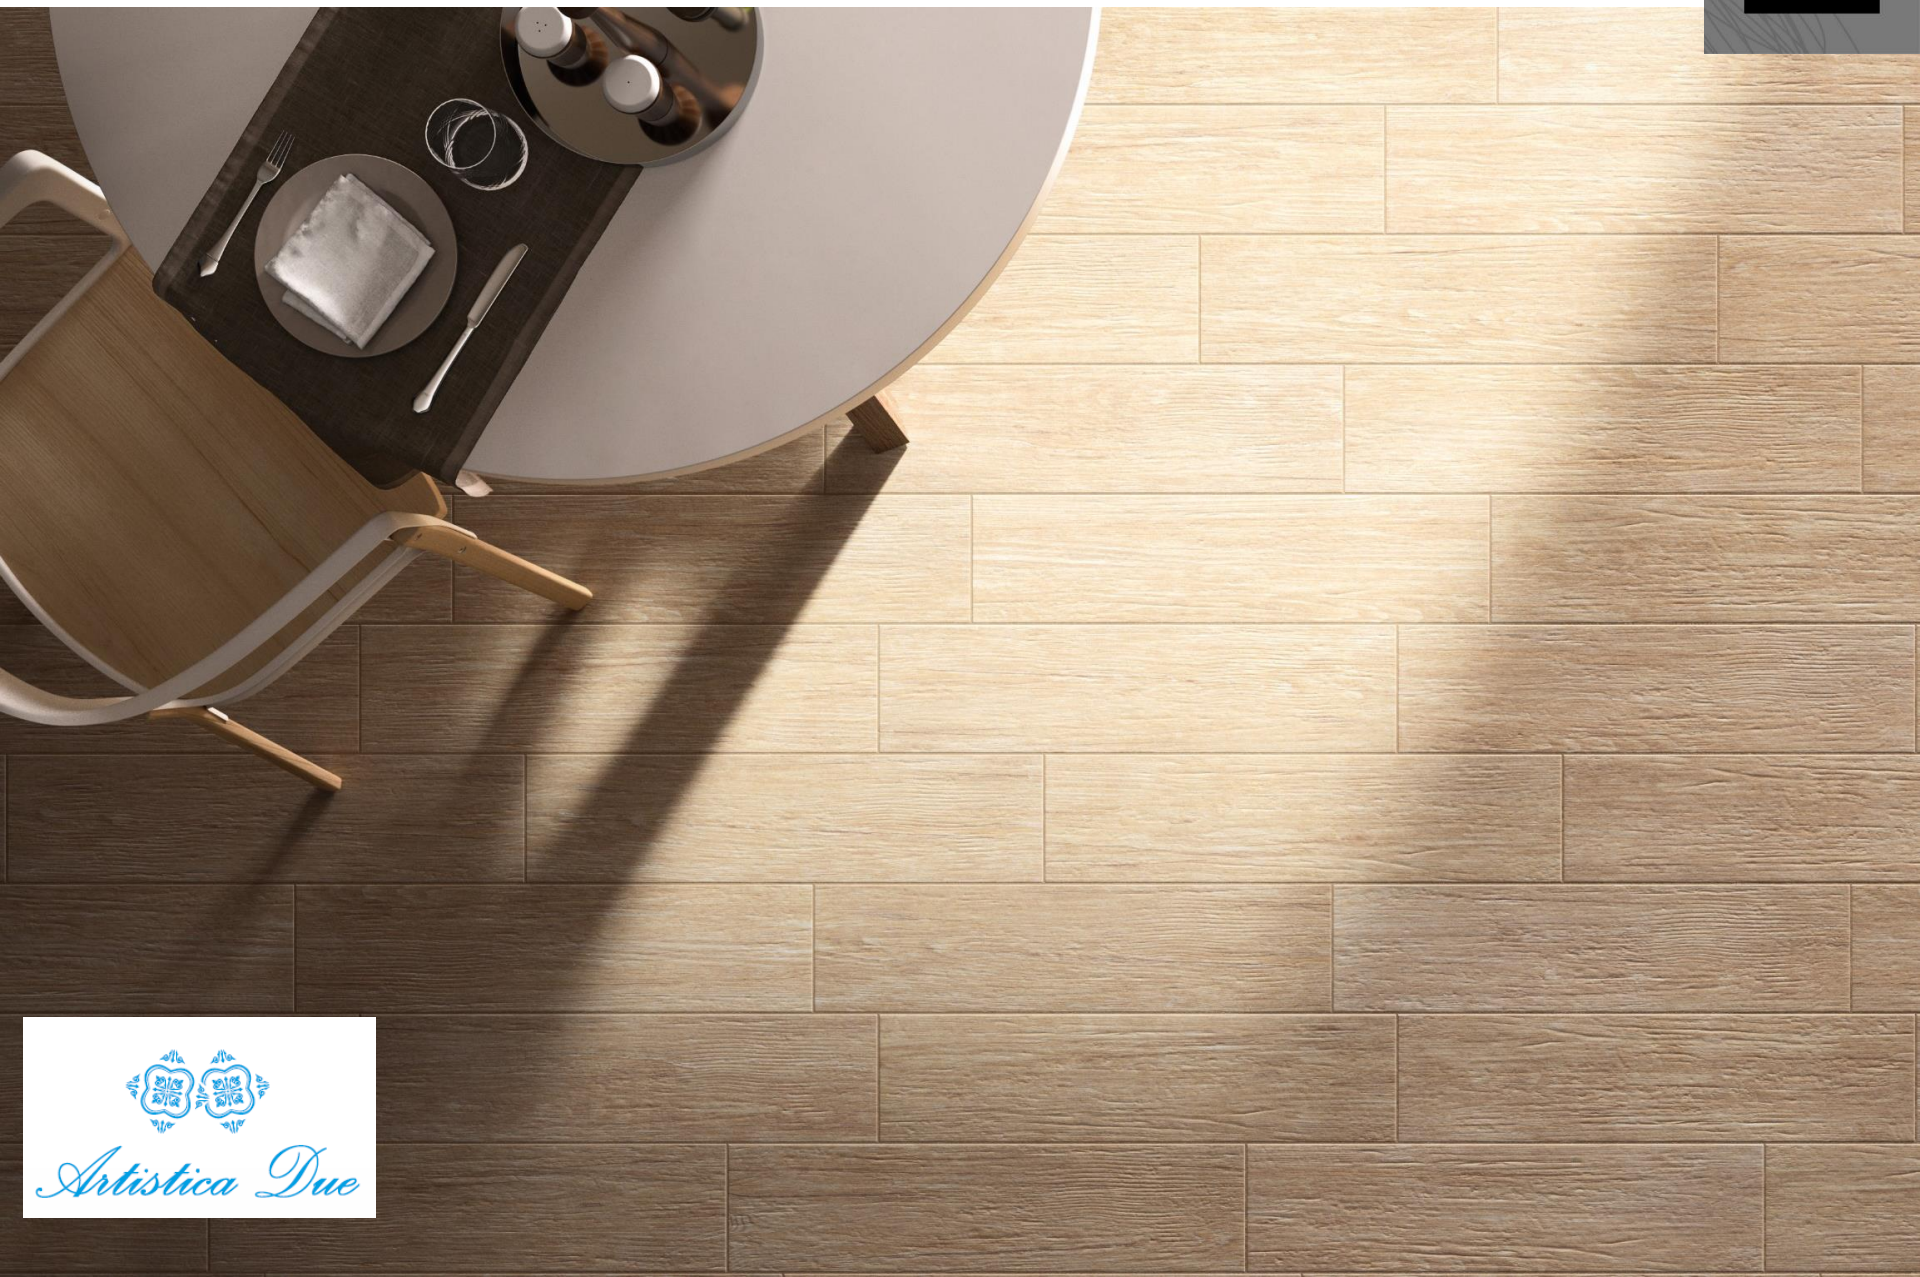

SAVANA

MADERA

mK

Artística Due