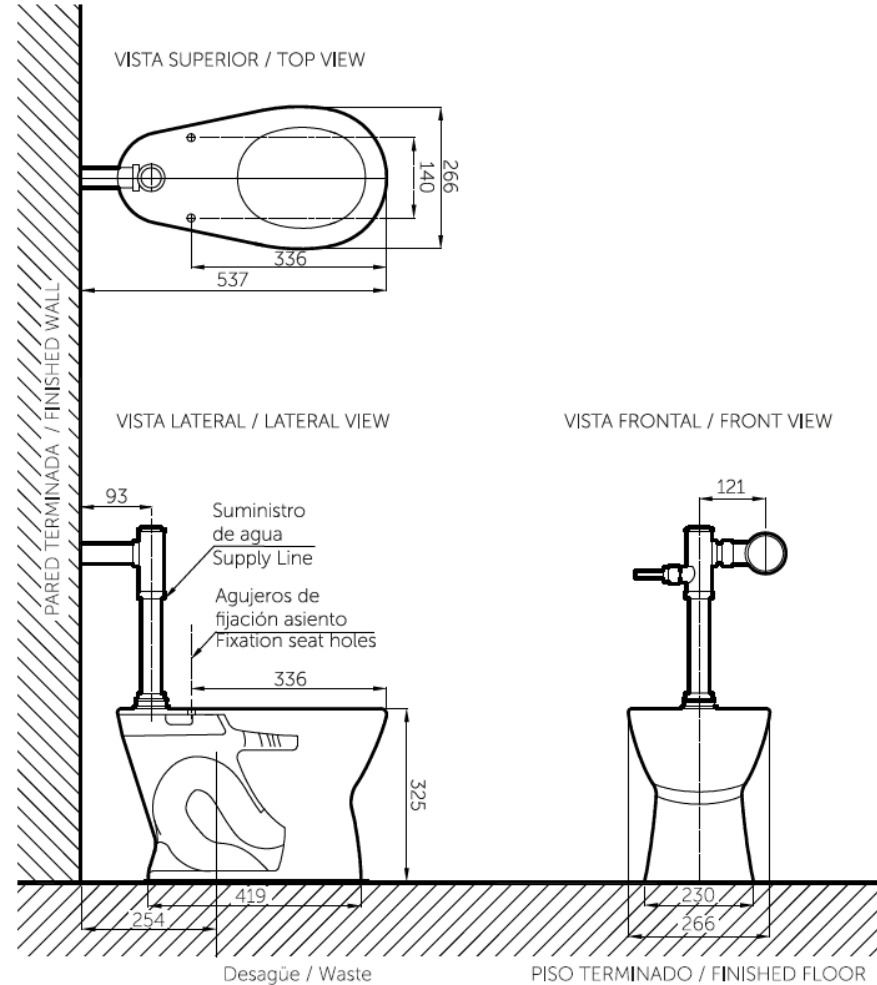

WC F/BABBY

mK

DESCRIPCIÓN

Inodoro infantil para fluxor expuesto de entrada superior.
Evacuación por sifonaje y jet direccional
Consumo 4.8 Lts
Altura especial 325mm
Forma: Redonda
Instalación a Piso
Incluye:
Spud 30
Sello antifugas
Asiento plástico de aro partido
Fijación a piso

SKU: AMS-31-0192

AMERICAN STANDARD

DETALLE TECNICO

COMPLEMENTOS

Fluxor expuesto para WC
EXPUESTOS SLOAN: GEM 111/1.28 WWT

Medidas en mm

COMPATIBILIDADES

FLUXOR	COMPLEMENTO	OPCIONAL
SLN-04-0070 GEM 111/1.28 WWT	SLN-04-0013 H634AA Tubo Embellecedor	
SLN-04-0023 ROYAL 111/1.28		
SLN-04-0049 ROYAL 111/1.6		
SLN-04-0018 REGAL 111/1.6		
IKL-04-0012 FLUXOR WC PUBLIC	SLN-04-0013 H634AA Tubo Embellecedor	IKL-23-0031 PISTON FLUXOR WC PUBLIC BAJO CONSUMO
SLN-04-0026 UPPERCUT WES 111		
SLN-04-0065 UPPERCUT WES 115		

NOTA: siempre cuidar el tamaño del fuxor y fuerza requerida para el accionamiento

Con fluxor:	Distancia descarga min/max
IKL-04-0012	22cm/30cm