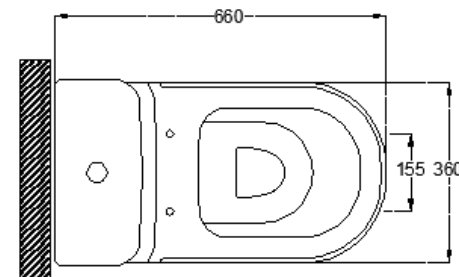

WC CRISTALLO

mK

DETALLE TECNICO

DESCRIPCION

VS CRISTALLO: Inodoro salida dual de porcelana vitrificada

- Salida Horizontal 190mm
- Salida Vertical 280mm

ES CRISTALLO: Estanque con juego de mecanismo de doble descarga 6/ 4.1lts. (1.6 y 1.08 gal)

Separación del ESTANQUE al muro sugerida según instalación: 8-10 mm

AS CRISTALLO SLOW CLOSE: Asiento y tapa de resina urea de cierre slow close

FIJ CRISTALLO: Pernos de fijación modelo American Standard

COMPLEMENTOS

Descarga Horizontal:

Manguito Muro Klipen

Medidas Zocalo: Indicada en el dibujo técnico

Descarga Vertical:

Manguito Cristalro : Descarga a 280 mm

(Permite +-1 cm de ajuste por lado =min 270 mm ,

- Incluye:

COF-09-0003 FLEXIBLE VINILO 1/2 HI X 7/8 HI TUERCA PLASTICA 30CM

GNB-09-0065 LLAVE ANGULAR 3094 05

Medidas en mm

AMERICAN STANDARD