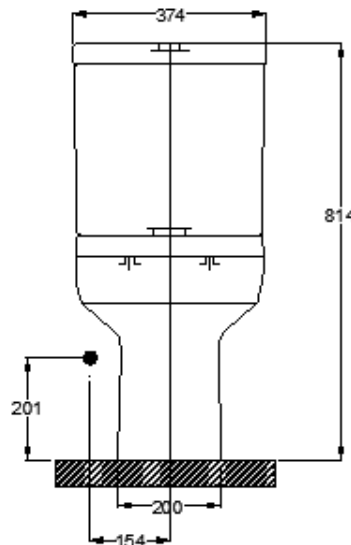

WC CRISTALLO

mK

DETALLE TECNICO

DESCRIPCION

VS CRISTALLO: Inodoro salida dual de porcelana vitrificada

- Salida Horizontal 190mm
- Salida Vertical 280mm

ES CRISTALLO: Estanque con juego de mecanismo de doble descarga 6/ 4.1lts. (1.6 y 1.08 gal)

Separación del ESTANQUE al muro sugerida según instalación: 8-10 mm

AS CRISTALLO SLOW CLOSE: Asiento y tapa de resina urea de cierre slow close

FIJ CRISTALLO: Pernos de fijación modelo American Standard

COMPLEMENTOS

Descarga Horizontal:

Manguito Muro Klipen

Medidas Zocalo: Indicada en el dibujo técnico

Descarga Vertical:

Manguito Cristalro : Descarga a 280 mm

(Permite +-1 cm de ajuste por lado =min 270 mm ,

- Incluye:

COF-09-0003 FLEXIBLE VINILO 1/2 HI X 7/8 HI TUERCA PLASTICA 30CM

GNB-09-0065 LLAVE ANGULAR 3094 05

Medidas en mm

AMERICAN STANDARD