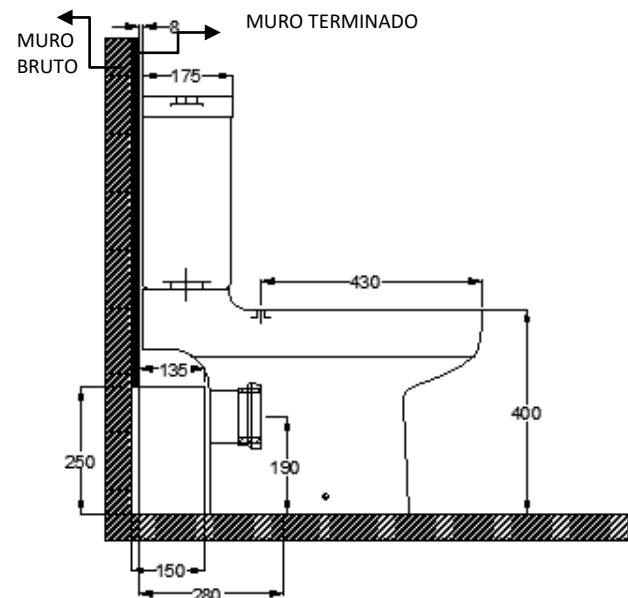

WC CRISTALLO

mK

DETALLE TECNICO

DESCRIPCION

VS CRISTALLO: Inodoro salida dual de porcelana vitrificada

- Salida Horizontal 190mm
- Salida Vertical 280mm

ES CRISTALLO: Estanque con juego de mecanismo de doble descarga 6/ 4.1lts. (1.6 y 1.08 gal)

Separación del ESTANQUE al muro sugerida según instalación: 8-10 mm

AS CRISTALLO SLOW CLOSE: Asiento y tapa de resina urea de cierre slow close

FIJ CRISTALLO: Pernos de fijación modelo American Standard

COMPLEMENTOS

Descarga Horizontal:

Manguito Muro Klipen

Medidas Zocalo: Indicada en el dibujo técnico

Descarga Vertical:

Manguito Cristalro : Descarga a 280 mm

(Permite +-1 cm de ajuste por lado =min 270 mm ,

- Incluye:

COF-09-0003 FLEXIBLE VINILO 1/2 HI X 7/8 HI TUERCA PLASTICA 30CM

GNB-09-0065 LLAVE ANGULAR 3094 05

Medidas en mm

AMERICAN STANDARD