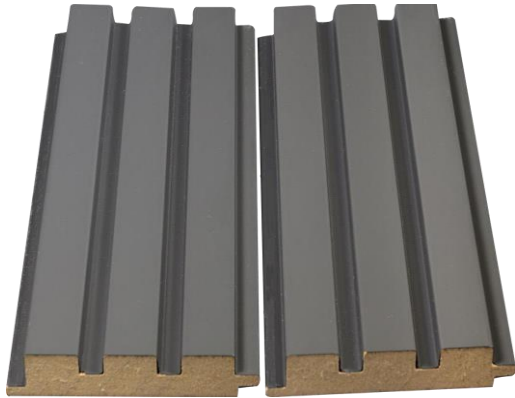

AGT-19-0058 | ENERGY DOLPHIN GREY

REVESTIMIENTO DE MURO

DIMENSIONES
121 x 2786mm

ESPESOR TOTAL
18 mm

INSTALACIÓN
PEGADA O
SOBRE
ENVIGADO

SE RECOMIENDA
USAR
STF-19-0030
ADHESIVO SALCH
PUK