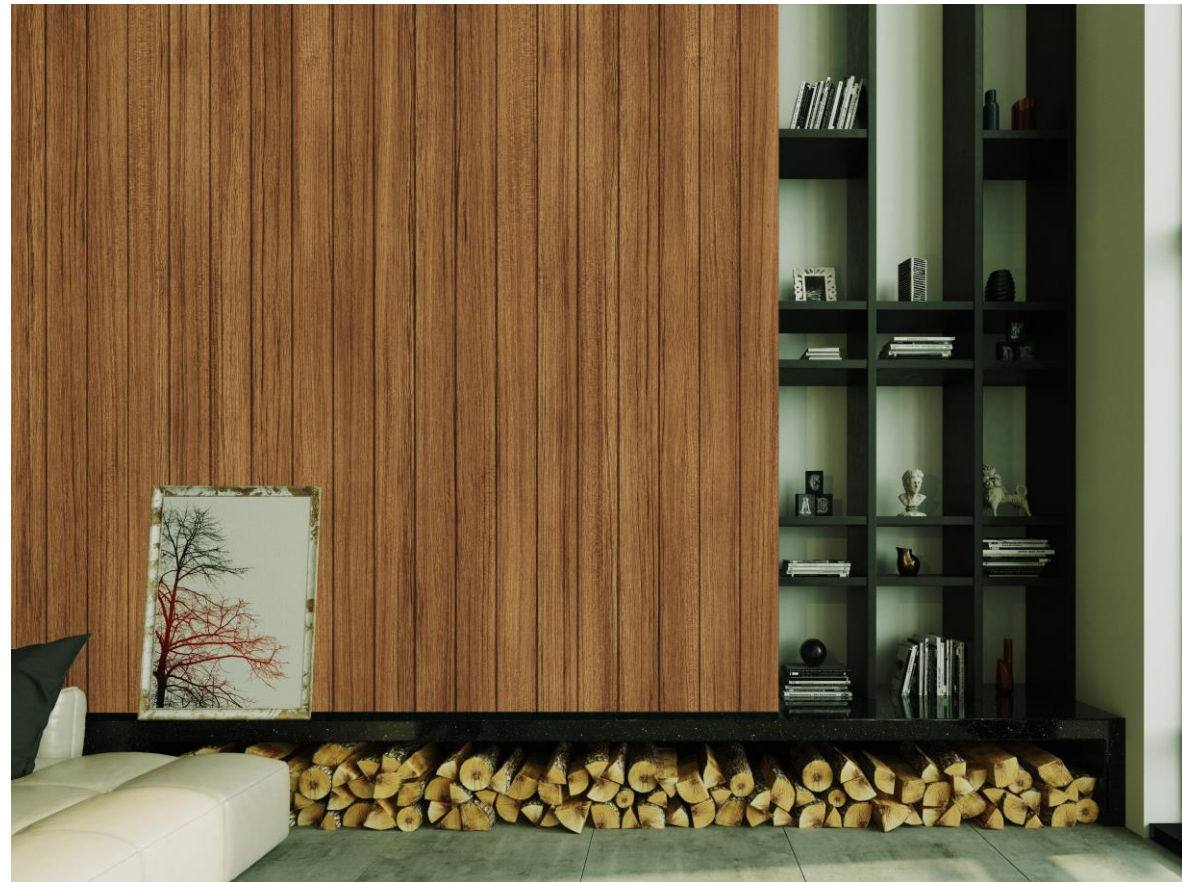

AGT-19-0059 | ENERGY PLANK TEAK

REVESTIMIENTO DE MURO

DIMENSIONES
115 x 2786mm

ESPESOR TOTAL
12 mm

INSTALACIÓN
PEGADA O
SOBRE
ENVIGADO

SE RECOMIENDA
USAR
STF-19-0030
ADHESIVO SALCH
PUK