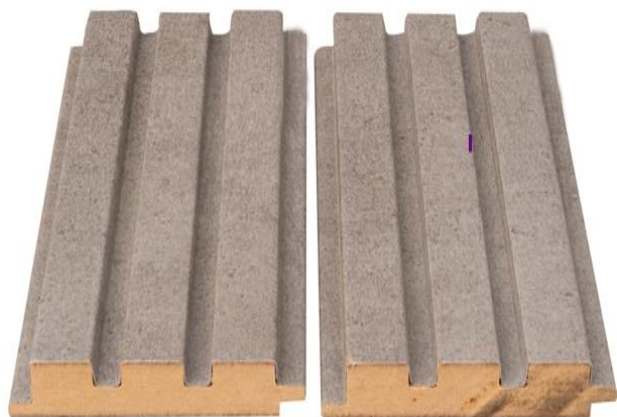

AGT-19-0056 | ENERGY CONCRETE GREY

REVESTIMIENTO DE MURO

DIMENSIONES
121 x 2786mm

ESPESOR TOTAL
18 mm

INSTALACIÓN
PEGADA O
SOBRE
ENVIGADO

SE RECOMIENDA
USAR
STF-19-0030
ADHESIVO SALCH
PUK