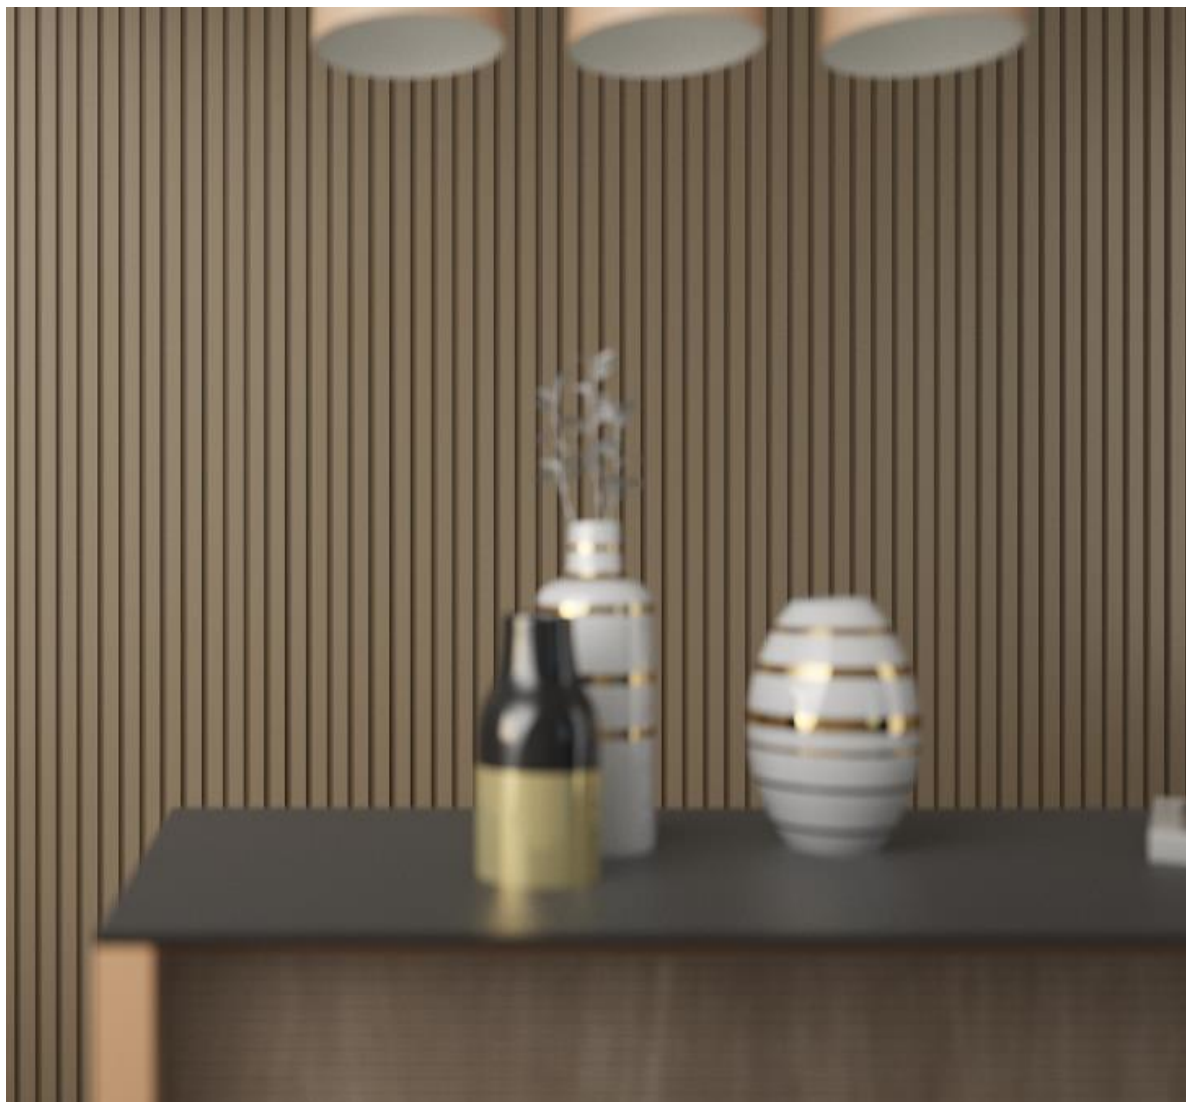

AGT-19-0055 | ENERGY LATTE

REVESTIMIENTO DE MURO

DIMENSIONES
121 x 2786mm

ESPESOR TOTAL
18 mm

INSTALACIÓN
PEGADA O
SOBRE
ENVIGADO

SE RECOMIENDA
USAR
STF-19-0030
ADHESIVO SALCH
PUK