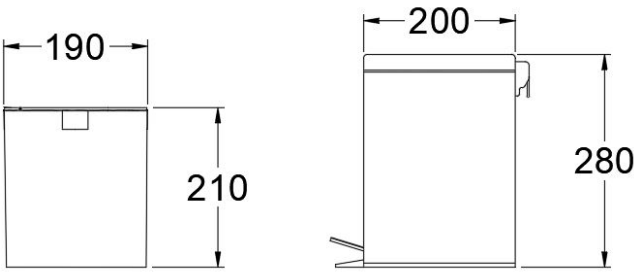

Medidas en mm

BASURERO PUBLIC INOX BRUSHED

DIBUJO TECNICO:

30L:

12L:

20L:

5L:

Medidas en mm