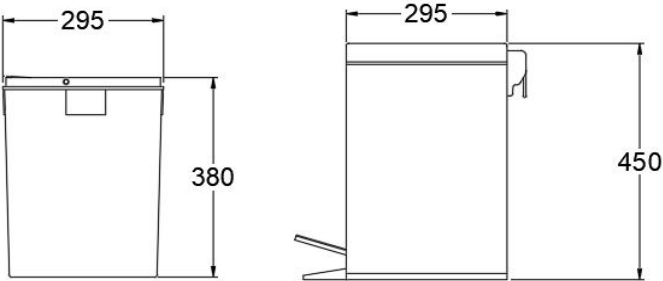

Medidas en mm

BASURERO PUBLIC INOX BRUSHED

DIBUJO TECNICO:

30L:

12L:

20L:

5L:

Medidas en mm