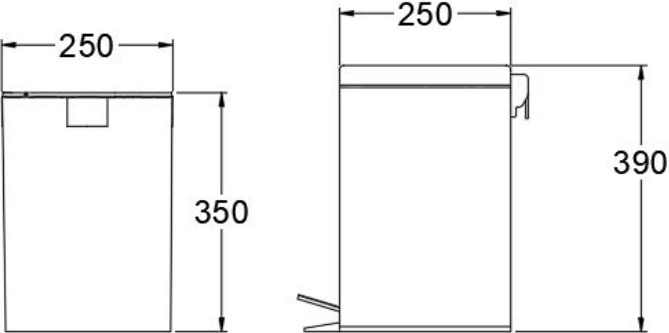

Medidas en mm

BASURERO PUBLIC INOX BRUSHED

DIBUJO TECNICO:

30L:

12L:

20L:

5L:

Medidas en mm