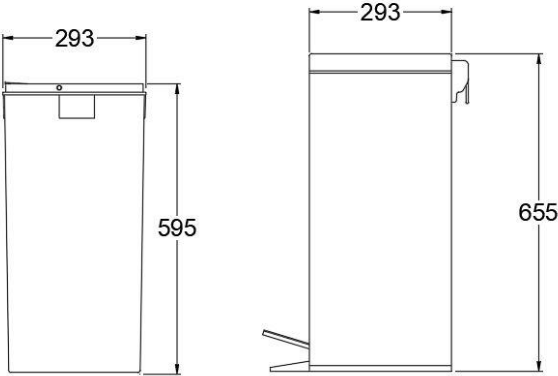

BASURERO PUBLIC INOX BRUSHED

DESCRIPCION

BASURERO INOX BRUSHED

Serie: Public
Acabado: Cepillado
Terminación: Acero
Material: Acero inoxidable
Capacidad: 5L, 12L, 20L, 30L

SKU:

ACS-07-0070	BASURERO PUBLIC INOX BRUSHED 30L
ACS-07-0071	BASURERO PUBLIC INOX BRUSHED 20L
ACS-07-0072	BASURERO PUBLIC INOX BRUSHED 12L
ACS-07-0073	BASURERO PUBLIC INOX BRUSHED 5L

Medidas en mm

BASURERO PUBLIC INOX BRUSHED

DIBUJO TECNICO:

30L:

12L:

20L:

5L:

Medidas en mm