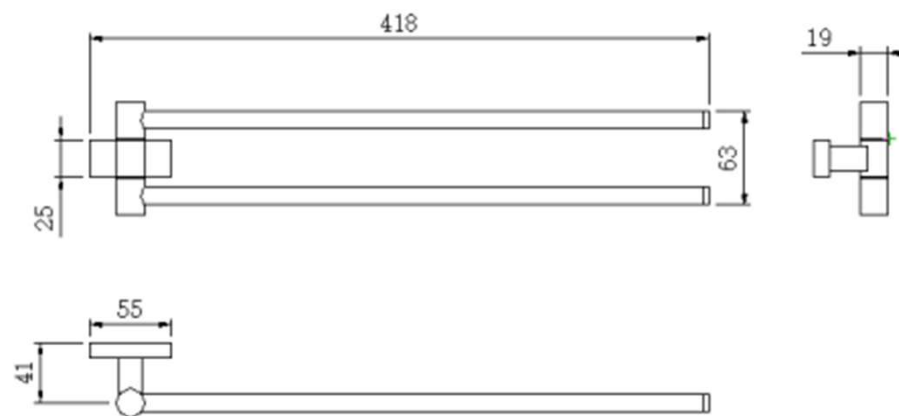

TBA ATLAS DOBLE MOVIL GUN GREY

mK

DETALLE TÉCNICO

DESCRIPCIÓN

Toallero de barra doble móvil

Modelo: Atlas

Terminación: Gun Grey

Material: Latón

Medidas: 40 cm

SKU: ACC-08-0347