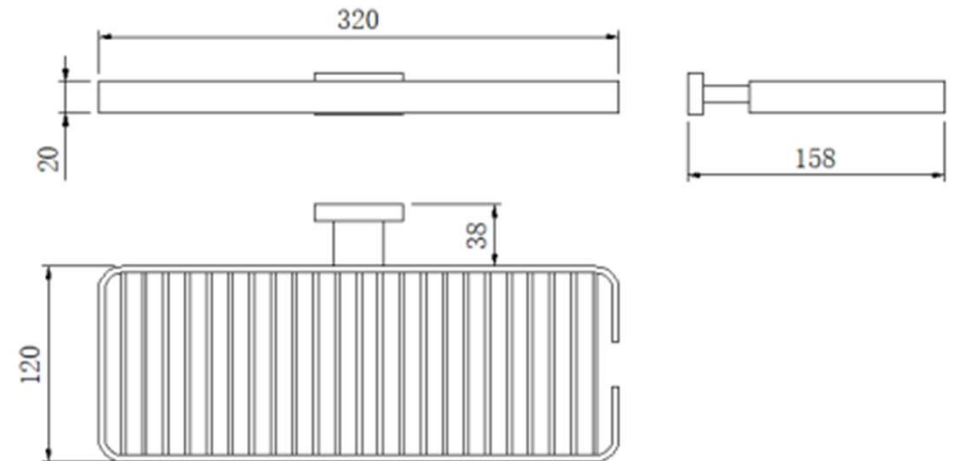

## DETALLE TÉCNICO

### DESCRIPCIÓN

Contenedor rejilla  
Modelo: Atlas  
Terminación: Gun Grey  
Material: Latón  
Medidas: 30 cm

SKU: ACC-08-0343