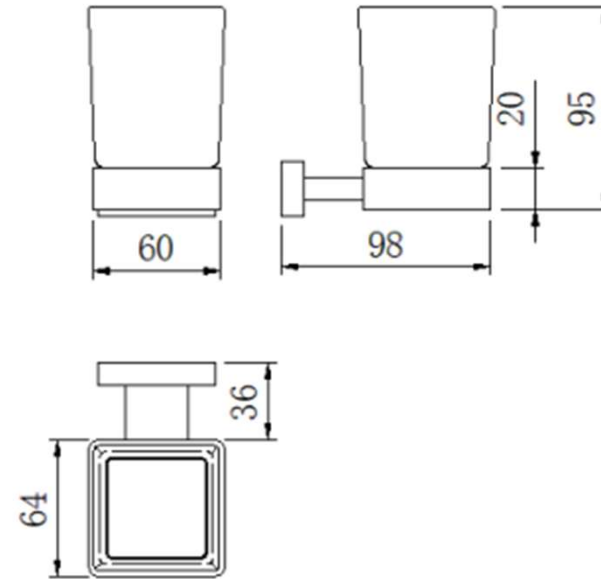

PORTAVASO ATLAS GUN GREY

mK

DETALLE TÉCNICO

DESCRIPCIÓN

Portavaso con vaso

Modelo: Atlas

Terminación: Gun Grey

Vaso vidrio empavonado

Material: Latón

SKU: ACC-08-0340