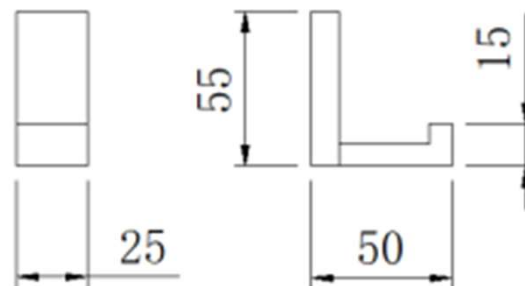

### DESCRIPCIÓN

Percha simple  
Modelo: Atlas  
Terminación: Gun Grey  
Material: Latón

SKU: ACC-08-0338