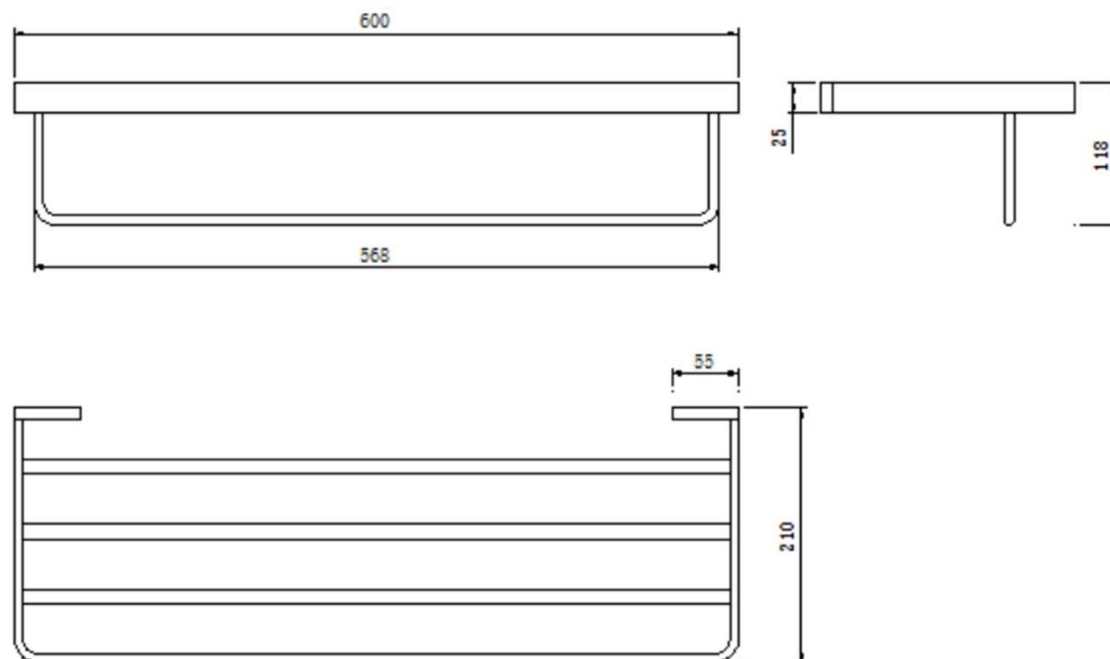

REP ATLAS GUN GREY

mK

DETALLE TÉCNICO

DESCRIPCIÓN

Repisa toallas

Modelo: Atlas

Terminación: Gun Grey

Medidas: 600x210x118