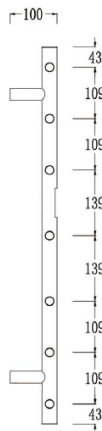

# SECATOALLAS ROUND 800X600 CROMADO

mK

Imagen de referencia temporizador:

Enchufe tipo standard chileno  
Lado enchufe: abajo a la derecha  
Largo cable enchufe: 140 cm

Imagen de referencia enchufe. Disponible en color blanco para este modelo.

## DESCRIPCIÓN

SECATOALLAS ELÉCTRICO

Modelo: ROUND

Material: Acero 304

Terminación: Cromado brillante

Medidas: (L) 800x (A) 600 mm

Cantidad de barras: 7

Sección: Curvo

# SECATOALLAS ROUND 800X600 CROMADO

mK

## DETALLE TÉCNICO

FRONT VIEW

SIDE VIEW

BACK VIEW

NOTA: demora 30 min aprox. en alcanzar su temperatura máxima 45 a 50°

Medidas en mm