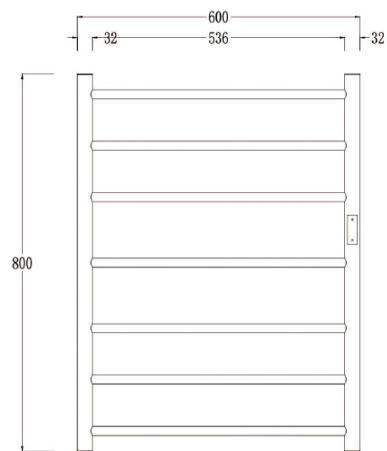

# SECATOALLAS ROUND 800X600 CROMADO

mK

Imagen de referencia temporizador:

Enchufe tipo standard chileno  
Lado enchufe: abajo a la derecha  
Largo cable enchufe: 140 cm

Imagen de referencia enchufe. Disponible en color blanco para este modelo.

## DESCRIPCIÓN

SECATOALLAS ELÉCTRICO

Modelo: ROUND

Material: Acero 304

Terminación: Cromado brillante

Medidas: (L) 800x (A) 600 mm

Cantidad de barras: 7

Sección: Curvo

# SECATOALLAS ROUND 800X600 CROMADO

mK

## DETALLE TÉCNICO

FRONT VIEW

SIDE VIEW

BACK VIEW

NOTA: demora 30 min aprox. en alcanzar su temperatura máxima 45 a 50°

Medidas en mm