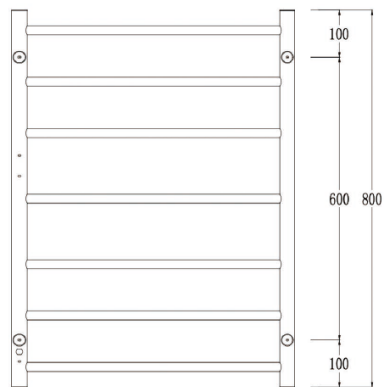

# SECATOALLAS ROUND 800X600 CROMADO

mK

Imagen de referencia temporizador:

Enchufe tipo standard chileno  
Lado enchufe: abajo a la derecha  
Largo cable enchufe: 140 cm

Imagen de referencia enchufe. Disponible en color blanco para este modelo.

## DESCRIPCIÓN

SECATOALLAS ELÉCTRICO

Modelo: ROUND

Material: Acero 304

Terminación: Cromado brillante

Medidas: (L) 800x (A) 600 mm

Cantidad de barras: 7

Sección: Curvo

# SECATOALLAS ROUND 800X600 CROMADO

mK

## DETALLE TÉCNICO

FRONT VIEW

SIDE VIEW

BACK VIEW

NOTA: demora 30 min aprox. en alcanzar su temperatura máxima 45 a 50°

Medidas en mm