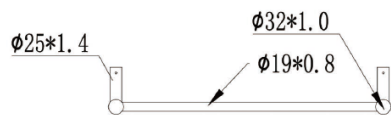

## DESCRIPCIÓN

SECATOALLAS ELÉCTRICO

Modelo: ROUND

Material: Acero 304

Terminación: Cromado brillante

Medidas: (L) 800x (A) 600 mm

Cantidad de barras: 7

Sección: Curvo

## DETALLE TÉCNICO

FRONT VIEW

SIDE VIEW

BACK VIEW

NOTA: demora 30 min aprox. en alcanzar su temperatura máxima 45 a 50°

Medidas en mm