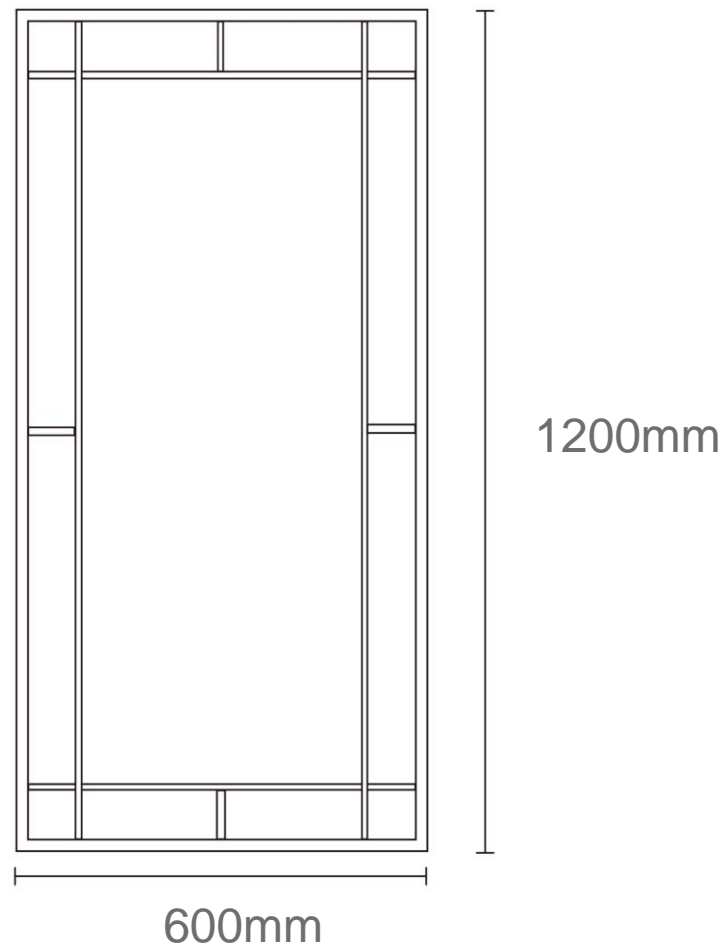

ESPEJO DECO GEOMETRIC RECT 600x1200

mK

DETALLE TECNICO

DESCRIPCION

Espejo Decorativo Semi Ovalado

Modelo: Geometric

Material: Metal y espejo

Medidas: 600x22x1200mm

Espesor: 22 mm

Peso: 9.04 Kg

SKU: ACC-08-0258