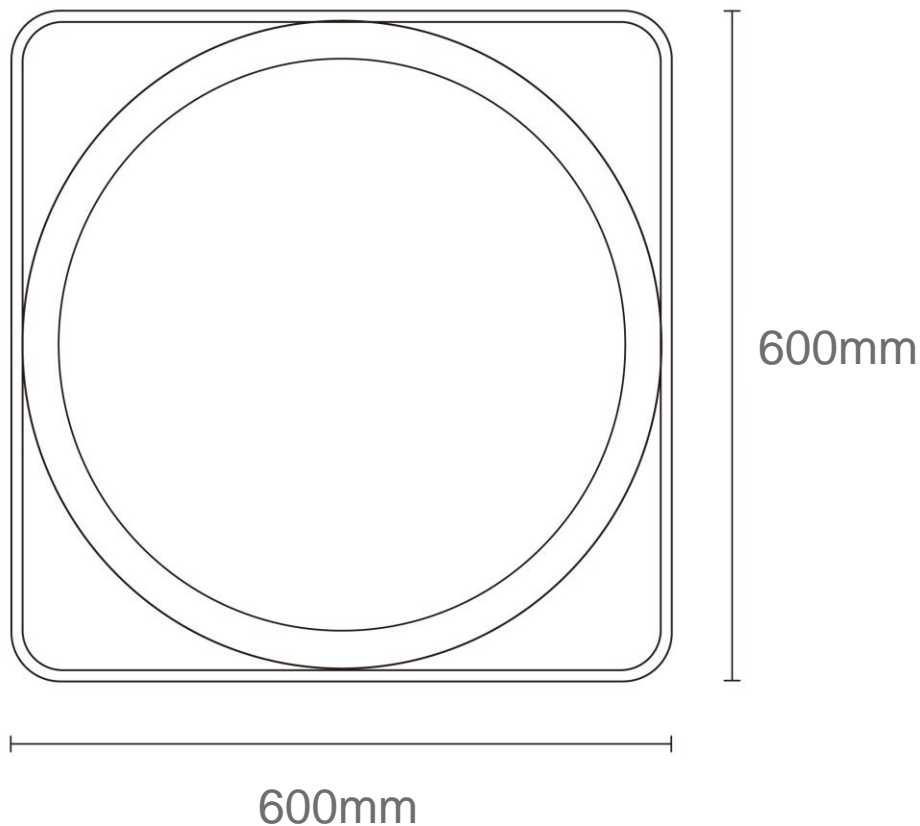

ESPEJO DECO BAMBOO 600x600

mK

DETALLE TECNICO

DESCRIPCION

Espejo Decorativo
Modelo: Bamboo
Material: Metal + MDF + Espejo
Medidas: 600x12x600mm
Espesor: 12 mm
Peso: 2.81 Kg

SKU: ACC-08-0257