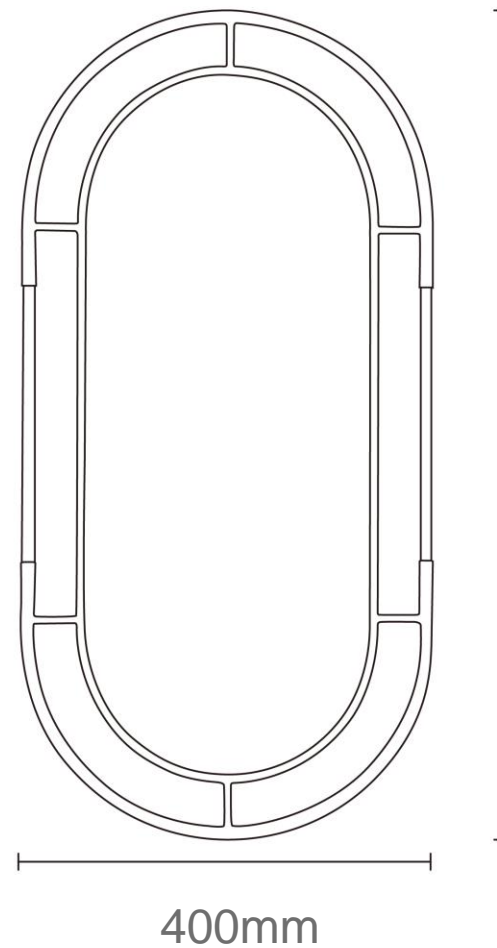

# ESPEJO DECO GEOMETRIC SEMI OVALADO 400x800

mK

## DETALLE TECNICO

800mm

400mm

Medidas en mm

### DESCRIPCION

Espejo Decorativo Semi Ovalado

Modelo: Geometric

Material: Metal y espejo

Medidas: 400x25x800mm

Espesor: 25 mm

Peso: 2.46 Kg

SKU: ACC-08-0255