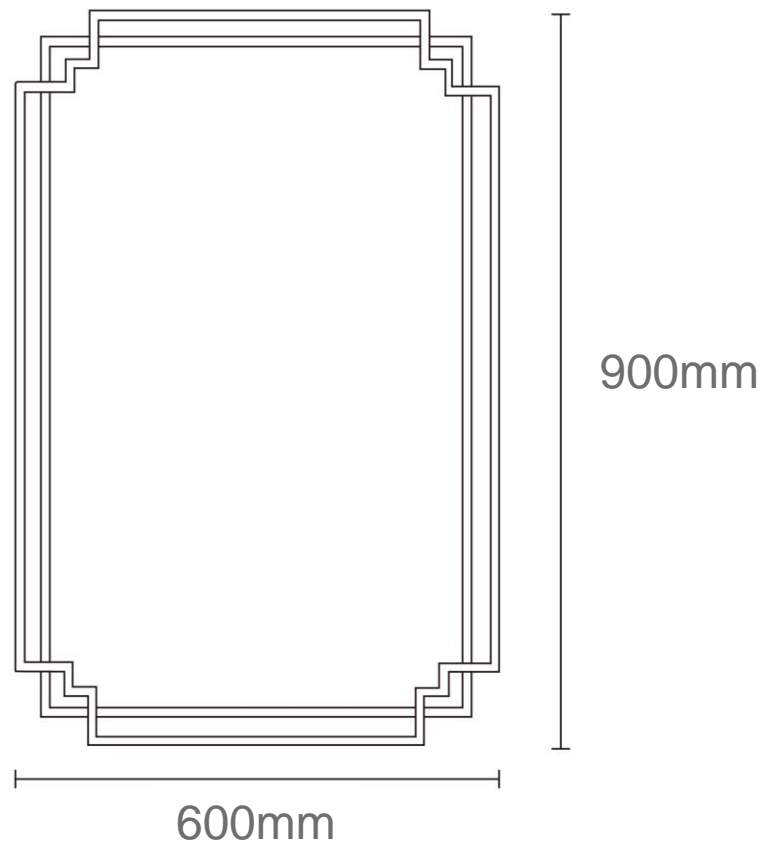

ESPEJO DECO GEOMETRIC RECT 600x900

mK

DETALLE TECNICO

DESCRIPCION

Espejo Decorativo Rectangular

Modelo: Geometric

Material: Metal y espejo

Medidas: 600x25x900mm

Espesor: 24 mm

Peso: 4.92 Kg

SKU: ACC-08-0254