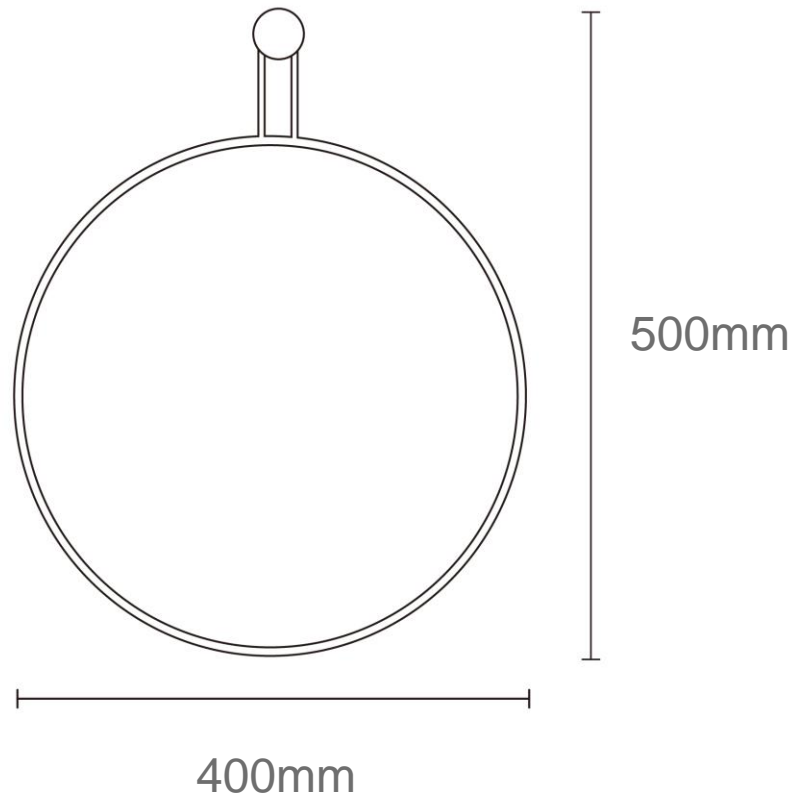

ESPEJO DECO DORIAN RED 400x500

mK

DETALLE TECNICO

DESCRIPCION

Espejo Decorativo Circular

Modelo: Dorian

Material: Metal y espejo

Medidas: 400x35x500mm

Espesor: 7 mm

Peso: 1.45 Kg

SKU: ACC-08-0253