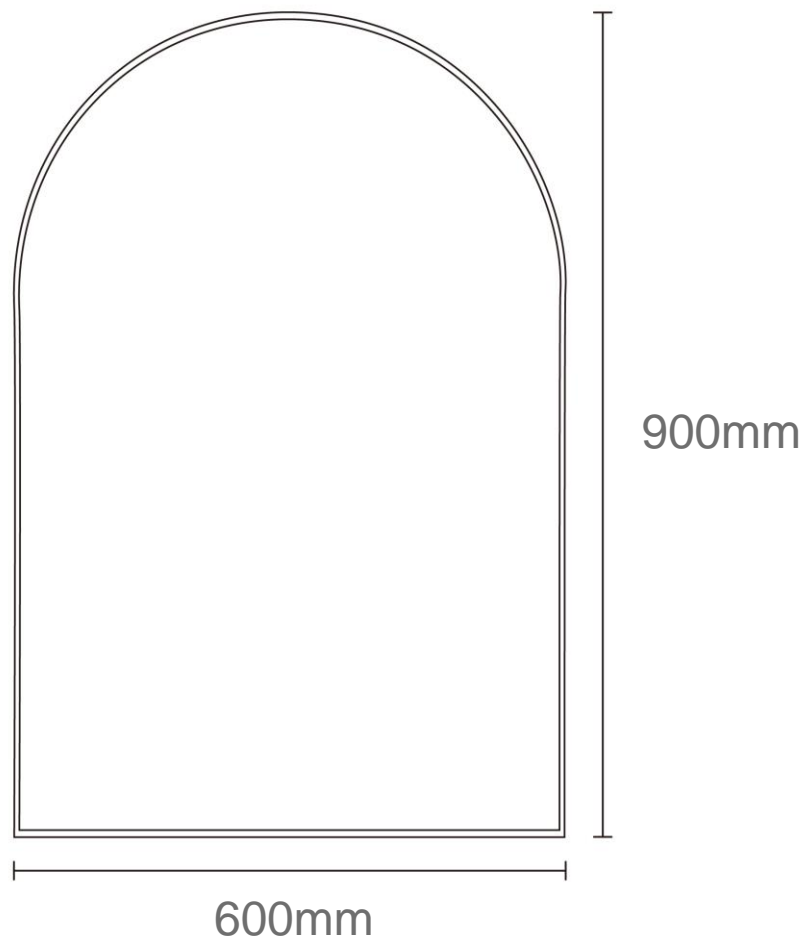

ESPEJO DECO GEOMETRIC 600x900

mK

DETALLE TECNICO

DESCRIPCION

Espejo Decorativo Semi Ovalado

Modelo: Geometric

Material: Metal y espejo

Medidas: 600x25x900mm

Espesor: 24 mm

Bordes dorados

Peso: 4.5 Kg

SKU: ACC-08-0252