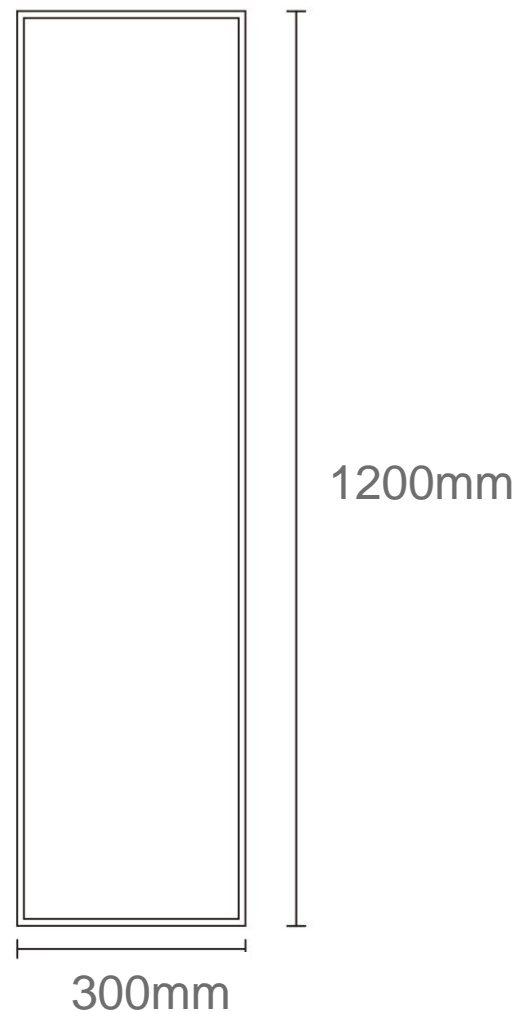

# ESPEJO DECO LYLE RECT 300x1200

mK

## DETALLE TECNICO

### DESCRIPCION

Espejo Decorativo Rectangular

Modelo: Lyle

Material: Metal y espejo

Medidas: 300x35x1200mm

Espesor: 35 mm

Peso: 3.3 Kg

SKU: ACC-08-0251