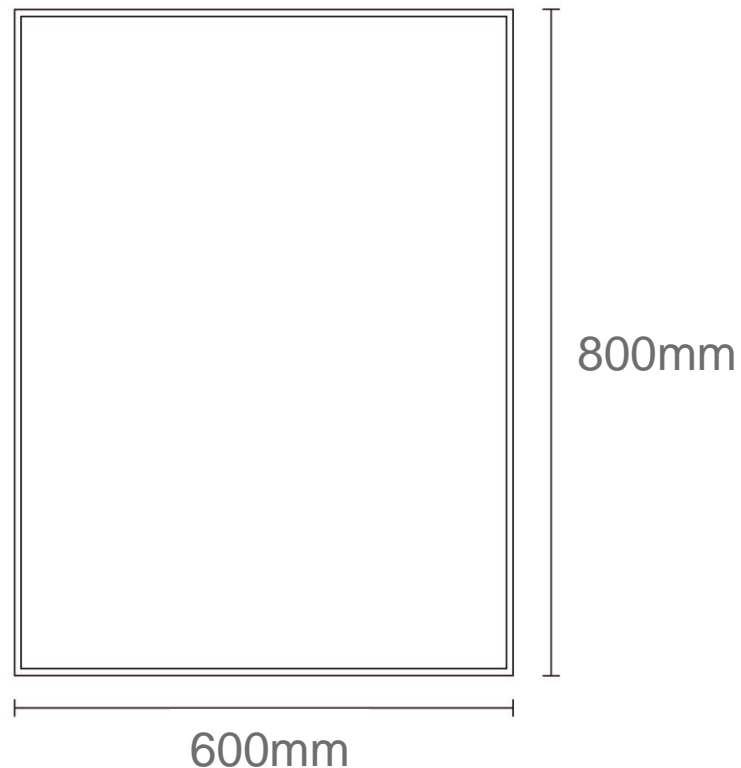

ESPEJO DECO LYLE RECT 600x800

mK

DETALLE TECNICO

DESCRIPCION

Espejo Decorativo Rectangular

Modelo: Lyle

Material: Metal y espejo

Medidas: 600x35x800mm

Espesor: 35 mm

Peso: 4.6 Kg

SKU: ACC-08-0250