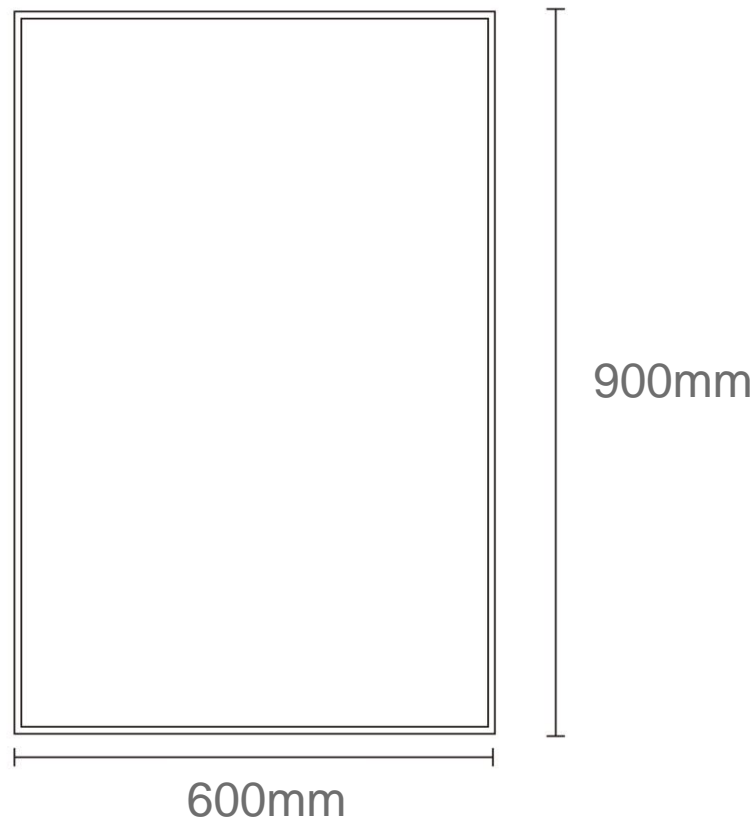

ESPEJO DECO LYLE RECT 600x900

mK

DETALLE TECNICO

DESCRIPCION

Espejo Decorativo Rectangular

Modelo: Lyle

Material: Metal y espejo

Medidas: 600x35x900mm

Espesor: 35 mm

Peso: 4.8 Kg

SKU: ACC-08-0248