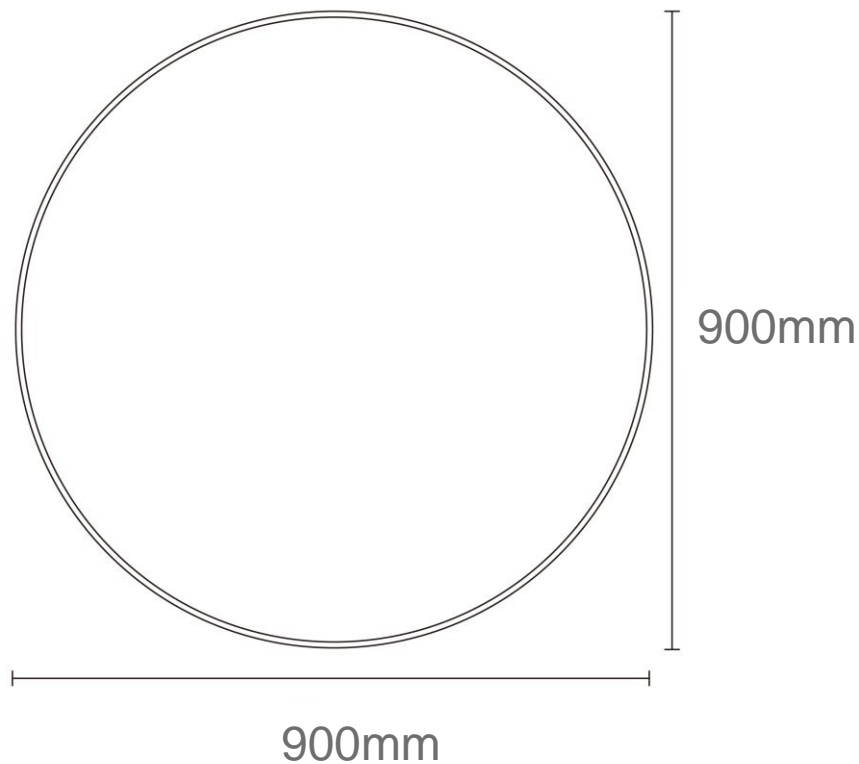

ESPEJO DECO LYLE RED 900x900

mK

DETALLE TECNICO

DESCRIPCION

Espejo Decorativo Redondo

Modelo: Lyle

Material: Metal y espejo

Medidas: 900x35x900mm

Espesor: 35 mm

Peso: 7.1 Kg

SKU: ACC-08-0247