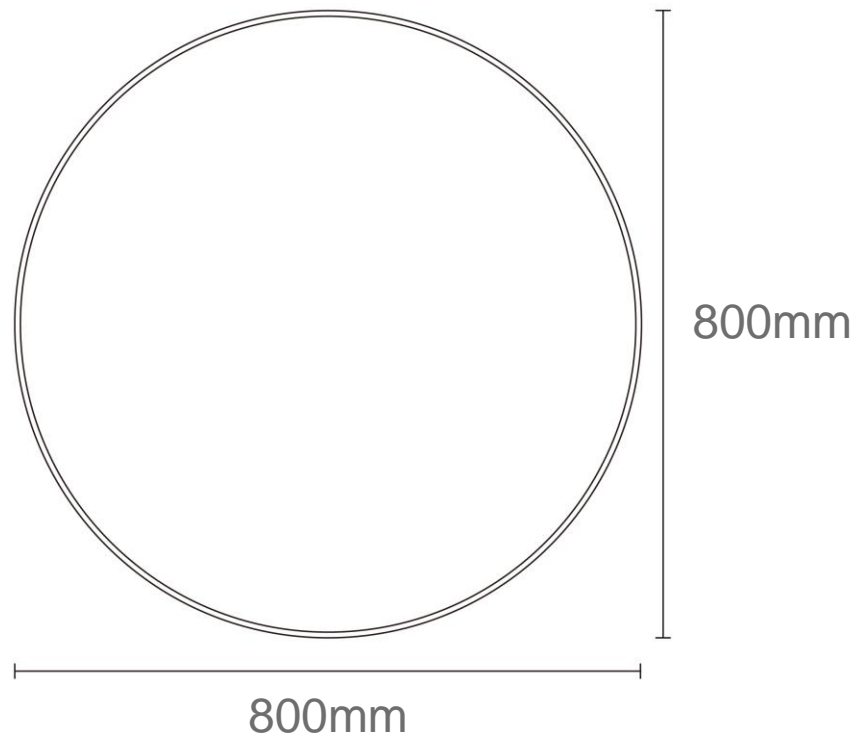

# ESPEJO DECO LYLE RED 800x800

mK

DETALLE TECNICO

800mm

800mm

## DESCRIPCION

Espejo Decorativo Redondo

Modelo: Lyle

Material: Metal y espejo

Medidas: 800x35x800mm

Espesor: 35 mm

Peso: 6.5 Kg

SKU: ACC-08-0246