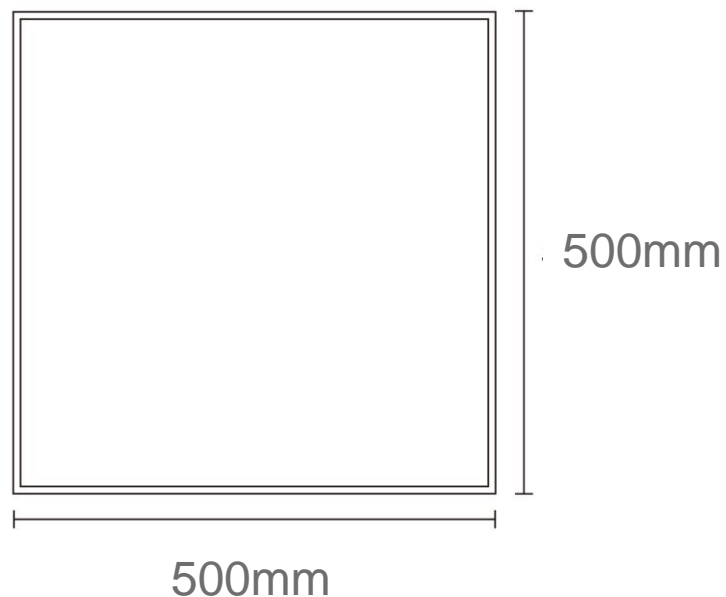

ESPEJO DECO LYLE RECT 500x500

mK

DETALLE TECNICO

DESCRIPCION

Espejo Decorativo Rectangular

Modelo: Lyle

Material: Metal y espejo

Medidas: 500x35x500mm

Espesor: 35 mm

Peso: 3.9 Kg

SKU: ACC-08-0245