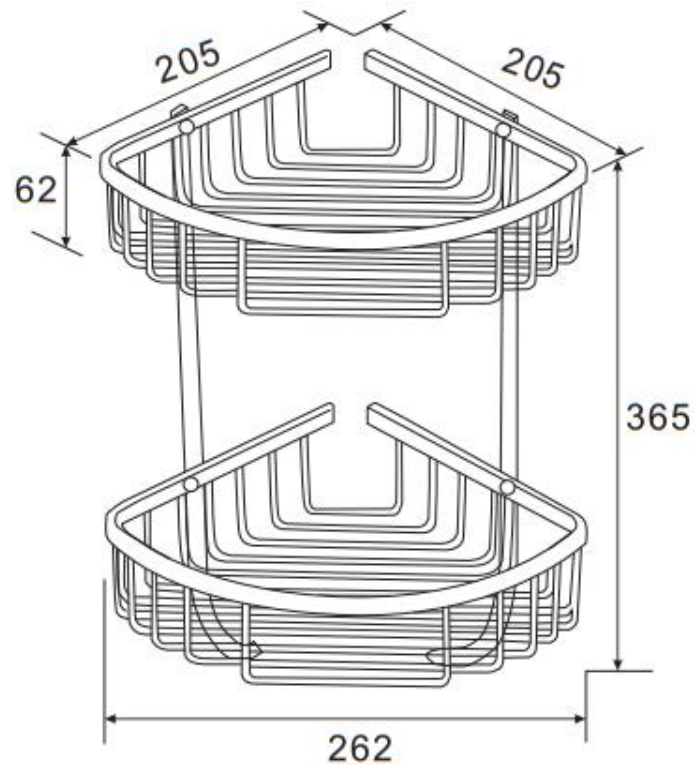

# REP DUCHA DOBLE ESQUINADA CR

mK

## DETALLE TÉCNICO

### DESCRIPCIÓN

Repisa ducha rejilla doble ovalada esquinera

Terminación: Cromo

Material: Componentes acero inox 304

Incluye fijaciones

SKU: ACC-08-0243