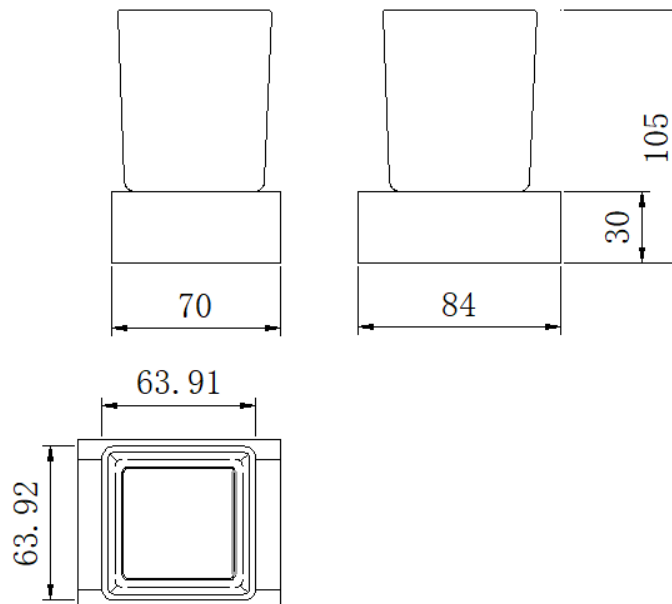

PORTAVASO KUBIKA

DETALLE TECNICO

DESCRIPCION

Portavasos con vaso

Modelo: Kubika

Terminación: Cromo/Negro Mate/ Brushed Rose Gold/ Brushed Niquel

Material: Latón/Vidrio

Medidas: 105x70x84mm

BRUSHED NIQUEL

Medidas en mm