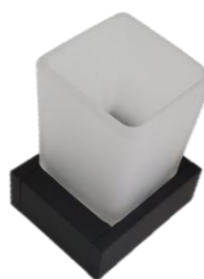

PORTAVASO KUBIKA

DETALLE TECNICO

DESCRIPCION

Portavasos con vaso

Modelo: Kubika

Terminación: Cromo/Negro Mate/ Brushed Rose Gold/ Brushed Niquel

Material: Latón/Vidrio

Medidas: 105x70x84mm

SKU:

ACC-08-0059 PORTAVASO KUBIKA CR

ACC-08-0228 PORTAVASO KUBIKA NEGRO MATE

ACC-08-0234 PORTAVASO KUBIKA BRUSHED ROSE GOLD

ACC-08-0231 PORTAVASO KUBIKA BRUSHED NIQUEL

TERMINACIONES

NEGRO MATE

BRUSHED ROSE GOLD