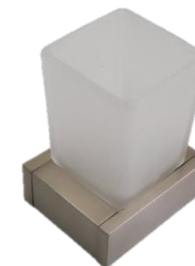

PORTAVASO KUBIKA

DETALLE TECNICO

DESCRIPCION

Portavasos con vaso

Modelo: Kubika

Terminación: Cromo/Negro Mate/ Brushed Rose Gold/ Brushed Niquel

Material: Latón/Vidrio

Medidas: 105x70x84mm

SKU:

ACC-08-0059 PORTAVASO KUBIKA CR

ACC-08-0228 PORTAVASO KUBIKA NEGRO MATE

ACC-08-0234 PORTAVASO KUBIKA BRUSHED ROSE GOLD

ACC-08-0231 PORTAVASO KUBIKA BRUSHED NIQUEL

TERMINACIONES

NEGRO MATE

BRUSHED ROSE GOLD