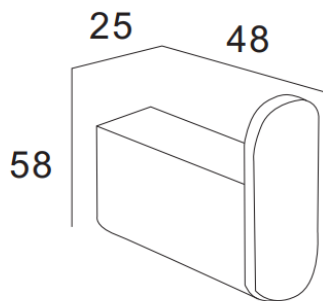

Fijación incluida

SKU: ACC-08-0225

SET 3 PIEZAS ACCESORIOS STYLE CR

mK

DETALLE TÉCNICO

DESCRIPCIÓN

SET 3 PIEZAS ACCESORIOS STYLE CR

Set incluye: percha simple, portarrollo, toallero cromado