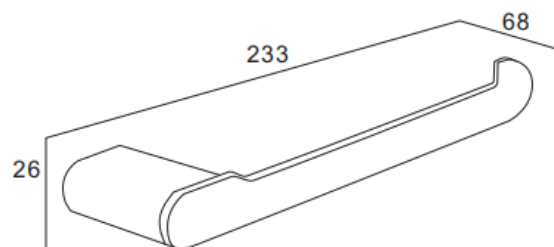

SET 3 PIEZAS ACCESORIOS STYLE CR

mK

DESCRIPCIÓN

SET 3 PIEZAS ACCESORIOS STYLE CR

Set incluye: percha simple, portarrollo, toallero cromado

Modelo STYLE

Terminación: Cromado

Material: Zinc.

Fijación incluida

SKU: ACC-08-0225

SET 3 PIEZAS ACCESORIOS STYLE CR

mK

DETALLE TÉCNICO

DESCRIPCIÓN

SET 3 PIEZAS ACCESORIOS STYLE CR

Set incluye: percha simple, portarrollo, toallero cromado