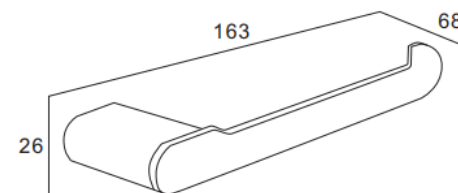

SET 3 PIEZAS ACCESORIOS STYLE CR

mK

DESCRIPCIÓN

SET 3 PIEZAS ACCESORIOS STYLE CR

Set incluye: percha simple, portarrollo, toallero cromado

Modelo STYLE

Terminación: Cromado

Material: Zinc.

Fijación incluida

SKU: ACC-08-0225

SET 3 PIEZAS ACCESORIOS STYLE CR

mK

DETALLE TÉCNICO

DESCRIPCIÓN

SET 3 PIEZAS ACCESORIOS STYLE CR

Set incluye: percha simple, portarrollo, toallero cromado