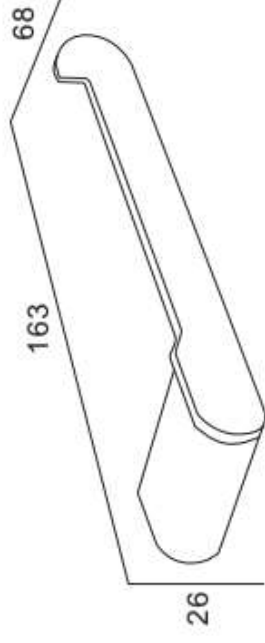

PRO S/TAPA STYLE NEGRO MATE

DETALLE TÉCNICO

DESCRIPCIÓN

Portarrollo sin tapa modelo style negro mate

Modelo STYLE

Terminación: Negro mate

Material: Zinc.

Fijación incluida: