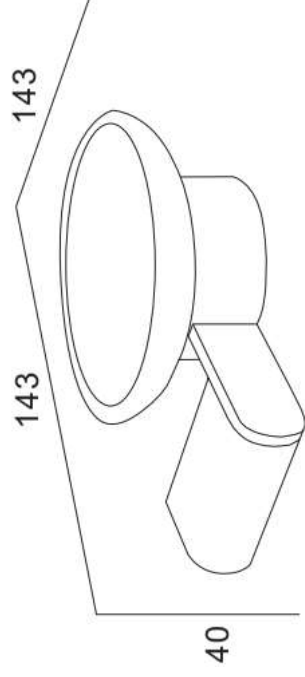

# JAB MURO STYLE NEGRO MATE

## DETALLE TÉCNICO

### DESCRIPCIÓN

Jabonera muro style negro mate

Modelo STYLE

Terminación: Negro mate

Material: Zinc

Fijación incluida

SKU: ACC-08-0218