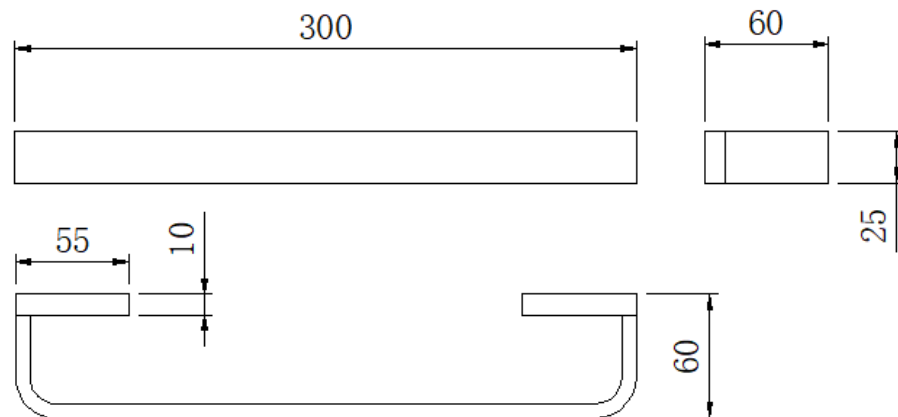

REP ATLAS DORADA

mK

DESCRIPCION

Repisa toallas
Modelo: Atlas
Terminación: Dorada
Medidas: 600x210x118
Material: Latón
SKU: ACC-08-0189

DETALLE TECNICO

Medidas en mm

TBA ATLAS 60 DORADA

mK

DETALLE TECNICO

DESCRIPCION

Toallero de barra
Modelo: Atlas
Terminación: Dorada
Medida: 60cm
Material: Latón
SKU: ACC-08-0190

TBA ATLAS 30 DORADA

mK

DETALLE TECNICO

DESCRIPCION

Toallero de barra
Modelo: Atlas
Terminación: Dorada
Medida: 30 cm
Material: Latón
SKU: ACC-08-0198

PER ATLAS SIMPLE DORADA

mK

DESCRIPCION

Percha simple
Modelo: Atlas
Terminación: Dorada
Material: Latón
SKU: ACC-08-0191

DETALLE TECNICO

Medidas en mm

PER ATLAS DOBLE DORADA

mK

DESCRIPCION

Contenedor rejilla
Modelo: Atlas
Terminación: Dorada
Medidas: 30 cm
Material: Latón
SKU: ACC-08-0196

PRO ATLAS S/TAPA DORADA

mK

DETALLE TECNICO

DESCRIPCION

Portarrollo sin tapa
Modelo: Atlas
Terminación: Dorada
Material: Latón
SKU: ACC-08-0197