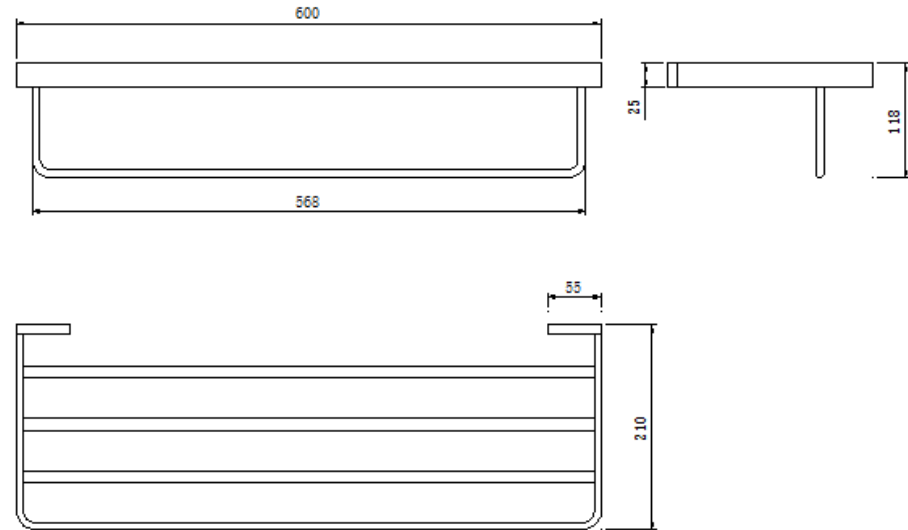

REP ATLAS DORADA

mK

DESCRIPCION

Repisa toallas
Modelo: Atlas
Terminación: Dorada
Medidas: 600x210x118
Material: Latón
SKU: ACC-08-0189

DETALLE TECNICO

Medidas en mm

TBA ATLAS 60 DORADA

mK

DETALLE TECNICO

DESCRIPCION

Toallero de barra
Modelo: Atlas
Terminación: Dorada
Medida: 60cm
Material: Latón
SKU: ACC-08-0190

TBA ATLAS 30 DORADA

mK

DETALLE TECNICO

DESCRIPCION

Toallero de barra
Modelo: Atlas
Terminación: Dorada
Medida: 30 cm
Material: Latón
SKU: ACC-08-0198

PER ATLAS SIMPLE DORADA

mK

DESCRIPCION

Percha simple
Modelo: Atlas
Terminación: Dorada
Material: Latón
SKU: ACC-08-0191

DETALLE TECNICO

Medidas en mm

PER ATLAS DOBLE DORADA

mK

DESCRIPCION

Contenedor rejilla
Modelo: Atlas
Terminación: Dorada
Medidas: 30 cm
Material: Latón
SKU: ACC-08-0196

PRO ATLAS S/TAPA DORADA

mK

DETALLE TECNICO

DESCRIPCION

Portarrollo sin tapa
Modelo: Atlas
Terminación: Dorada
Material: Latón
SKU: ACC-08-0197