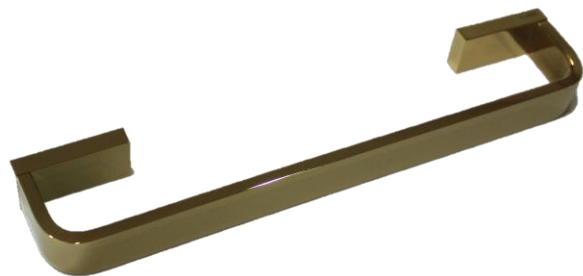

REP ATLAS DORADA

mK

DESCRIPCION

Repisa toallas
Modelo: Atlas
Terminación: Dorada
Medidas: 600x210x118
Material: Latón
SKU: ACC-08-0189

DETALLE TECNICO

Medidas en mm

TBA ATLAS 60 DORADA

mK

DETALLE TECNICO

DESCRIPCION

Toallero de barra
Modelo: Atlas
Terminación: Dorada
Medida: 60cm
Material: Latón
SKU: ACC-08-0190

TBA ATLAS 30 DORADA

mK

DETALLE TECNICO

DESCRIPCION

Toallero de barra
Modelo: Atlas
Terminación: Dorada
Medida: 30 cm
Material: Latón
SKU: ACC-08-0198

PER ATLAS SIMPLE DORADA

mK

DESCRIPCION

Percha simple
Modelo: Atlas
Terminación: Dorada
Material: Latón
SKU: ACC-08-0191

DETALLE TECNICO

Medidas en mm

PER ATLAS DOBLE DORADA

mK

DETALLE TECNICO

DESCRIPCION

Percha Doble
Modelo: Atlas
Terminación: Dorada
Material: Latón
SKU: ACC-08-0099

PORTAVASO ATLAS DORADA

mK

DETALLE TECNICO

DESCRIPCION

Portavasos con vaso
Modelo: Atlas
Terminación: Negro mate
Vaso vidrio empavonado
Material: Latón
SKU: ACC-08-0100