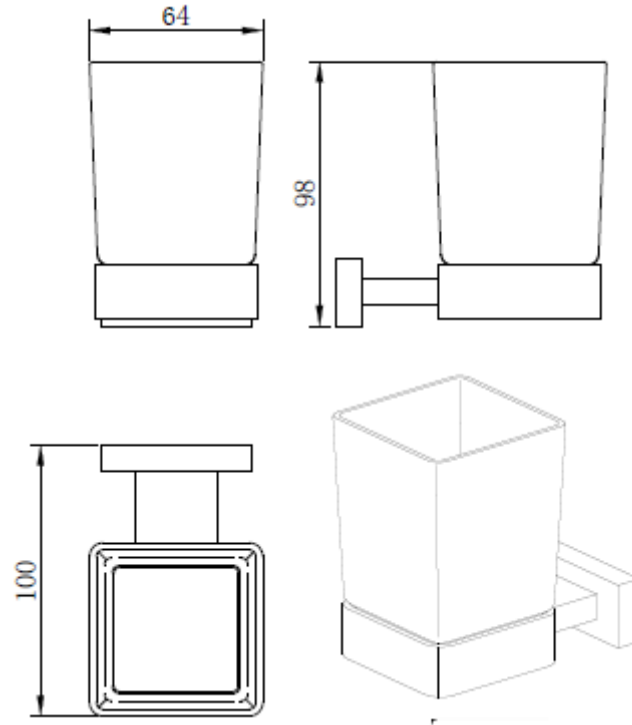

REP ATLAS DORADA

mK

DESCRIPCION

Repisa toallas
Modelo: Atlas
Terminación: Dorada
Medidas: 600x210x118
Material: Latón
SKU: ACC-08-0189

DETALLE TECNICO

Medidas en mm

TBA ATLAS 60 DORADA

mK

DETALLE TECNICO

DESCRIPCION

Toallero de barra
Modelo: Atlas
Terminación: Dorada
Medida: 60cm
Material: Latón
SKU: ACC-08-0190

TBA ATLAS 30 DORADA

mK

DETALLE TECNICO

DESCRIPCION

Toallero de barra
Modelo: Atlas
Terminación: Dorada
Medida: 30 cm
Material: Latón
SKU: ACC-08-0198

DETALLE TECNICO

DESCRIPCION

Percha Doble
Modelo: Atlas
Terminación: Dorada
Material: Latón
SKU: ACC-08-0099

PORTAVASO ATLAS DORADA

mK

DETALLE TECNICO

DESCRIPCION

Portavasos con vaso
Modelo: Atlas
Terminación: Negro mate
Vaso vidrio empavonado
Material: Latón
SKU: ACC-08-0100

DESCRIPCION

Contenedor rejilla
Modelo: Atlas
Terminación: Dorada
Medidas: 30 cm
Material: Latón
SKU: ACC-08-0196

PRO ATLAS S/TAPA DORADA

mK

DETALLE TECNICO

DESCRIPCION

Portarrollo sin tapa
Modelo: Atlas
Terminación: Dorada
Material: Latón
SKU: ACC-08-0197