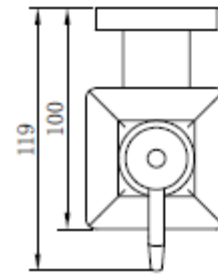

DETALLE TECNICO

DESCRIPCION

Dispensador de jabón líquido
Modelo: Atlas
Terminación: Dorada
Material: Latón
SKU: ACC-08-0194