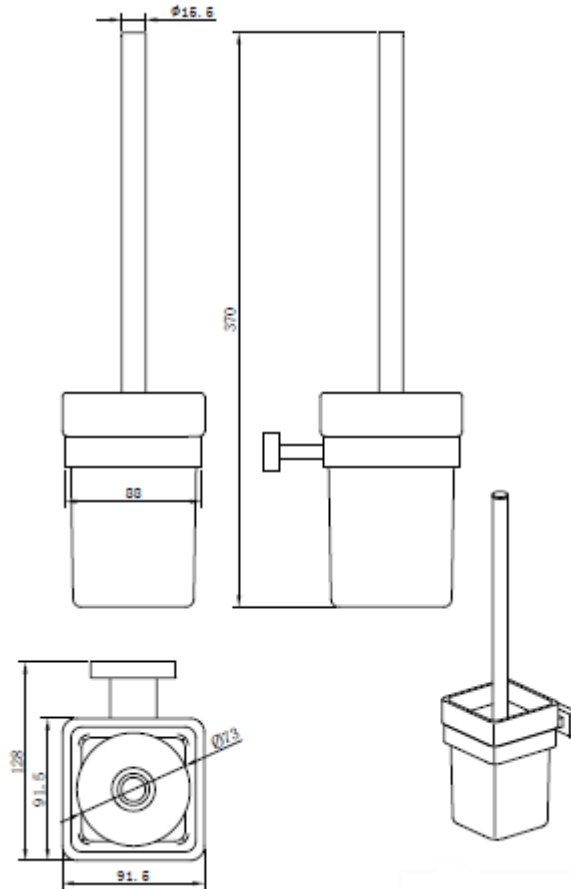

DETALLE TECNICO