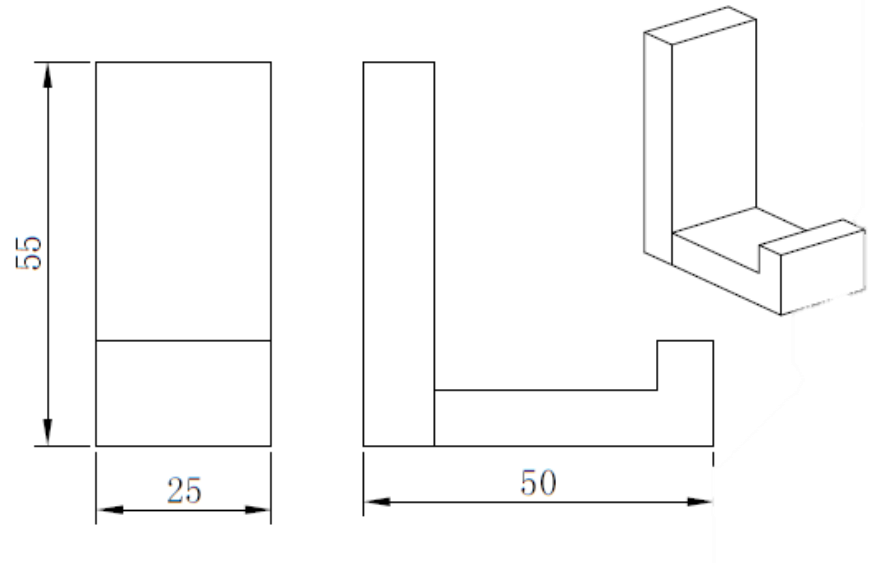

REP ATLAS DORADA

mK

DESCRIPCION

Repisa toallas
Modelo: Atlas
Terminación: Dorada
Medidas: 600x210x118
Material: Latón
SKU: ACC-08-0189

DETALLE TECNICO

Medidas en mm

TBA ATLAS 60 DORADA

mK

DETALLE TECNICO

DESCRIPCION

Toallero de barra
Modelo: Atlas
Terminación: Dorada
Medida: 60cm
Material: Latón
SKU: ACC-08-0190

TBA ATLAS 30 DORADA

mK

DETALLE TECNICO

DESCRIPCION

Toallero de barra
Modelo: Atlas
Terminación: Dorada
Medida: 30 cm
Material: Latón
SKU: ACC-08-0198

PER ATLAS SIMPLE DORADA

mK

DESCRIPCION

Percha simple
Modelo: Atlas
Terminación: Dorada
Material: Latón
SKU: ACC-08-0191

DETALLE TECNICO

Medidas en mm

PER ATLAS DOBLE DORADA

mK

DESCRIPCION

Contenedor rejilla
Modelo: Atlas
Terminación: Dorada
Medidas: 30 cm
Material: Latón
SKU: ACC-08-0196

PRO ATLAS S/TAPA DORADA

mK

DETALLE TECNICO

DESCRIPCION

Portarrollo sin tapa
Modelo: Atlas
Terminación: Dorada
Material: Latón
SKU: ACC-08-0197