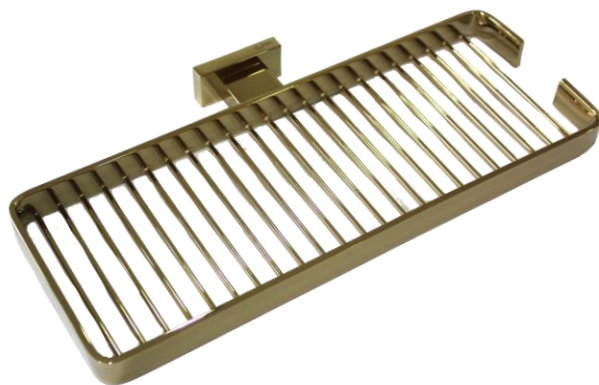

DETALLE TECNICO

DESCRIPCION

Toallero de barra
Modelo: Atlas
Terminación: Dorada
Medida: 60cm
Material: Latón
SKU: ACC-08-0190

TBA ATLAS 30 DORADA

mK

DETALLE TECNICO

DESCRIPCION

Toallero de barra
Modelo: Atlas
Terminación: Dorada
Medida: 30 cm
Material: Latón
SKU: ACC-08-0198

PER ATLAS SIMPLE DORADA

mK

DESCRIPCION

Percha simple
Modelo: Atlas
Terminación: Dorada
Material: Latón
SKU: ACC-08-0191

DETALLE TECNICO

Medidas en mm

PER ATLAS DOBLE DORADA

mK

DETALLE TECNICO

DESCRIPCION

Percha Doble
Modelo: Atlas
Terminación: Dorada
Material: Latón
SKU: ACC-08-0099

PORTAVASO ATLAS DORADA

mK

DETALLE TECNICO

DESCRIPCION

Portavasos con vaso
Modelo: Atlas
Terminación: Negro mate
Vaso vidrio empavonado
Material: Latón
SKU: ACC-08-0100

DISP JAB ATLAS DORADA

mK

DETALLE TECNICO

DESCRIPCION

Dispensador de jabón líquido
Modelo: Atlas
Terminación: Dorada
Material: Latón
SKU: ACC-08-0194

CNT ATLAS 30 DORADA

mK

DETALLE TECNICO