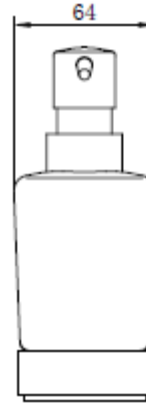

DETALLE TECNICO

DESCRIPCION

Dispensador de jabón líquido
Modelo: Atlas
Terminación: Dorada
Material: Latón
SKU: ACC-08-0194