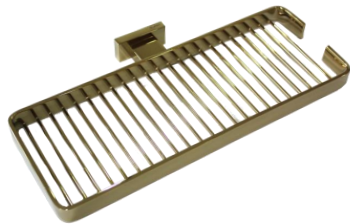

DETALLE TECNICO

DESCRIPCION

Toallero de barra
Modelo: Atlas
Terminación: Dorada
Medida: 60cm
Material: Latón
SKU: ACC-08-0190

TBA ATLAS 30 DORADA

mK

DETALLE TECNICO

DESCRIPCION

Toallero de barra
Modelo: Atlas
Terminación: Dorada
Medida: 30 cm
Material: Latón
SKU: ACC-08-0198

PER ATLAS SIMPLE DORADA

mK

DESCRIPCION

Percha simple
Modelo: Atlas
Terminación: Dorada
Material: Latón
SKU: ACC-08-0191

DETALLE TECNICO

Medidas en mm

PER ATLAS DOBLE DORADA

mK

DISP JAB ATLAS DORADA

mK

DETALLE TECNICO

DESCRIPCION

Dispensador de jabón líquido
Modelo: Atlas
Terminación: Dorada
Material: Latón
SKU: ACC-08-0194

CNT ATLAS 30 DORADA

mK

DETALLE TECNICO

TBA ATLAS 60 DORADA
SKU: ACC-08-0190

TBA ATLAS 30 DORADA
SKU: ACC-08-0198

PER SIMPLE ATLAS DORADA
SKU: ACC-08-0191

PER DOBLE ATLAS DORADA
SKU: ACC-08-0192

PORTAVASO ATLAS DORADA
SKU: ACC-08-0193

DISP JAB ATLAS DORADA
SKU: ACC-08-0194