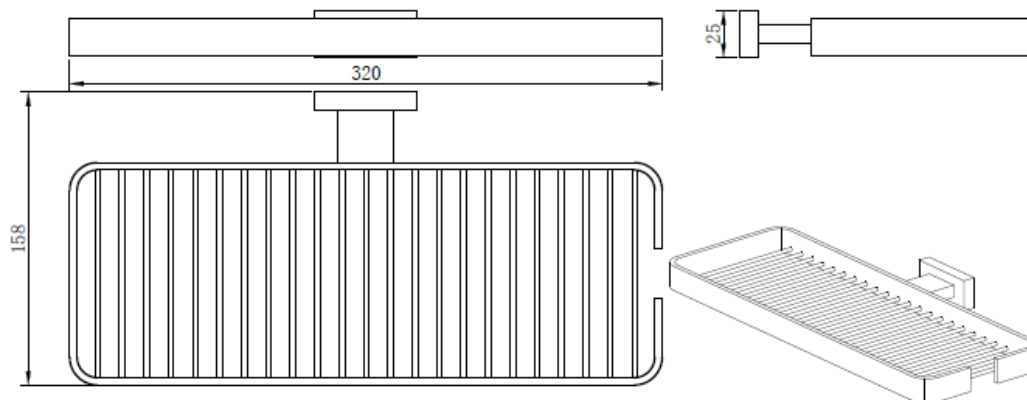

DETALLE TECNICO

DESCRIPCION

Toallero de barra
Modelo: Atlas
Terminación: Dorada
Medida: 60cm
Material: Latón
SKU: ACC-08-0190

TBA ATLAS 30 DORADA

mK

DETALLE TECNICO

DESCRIPCION

Toallero de barra
Modelo: Atlas
Terminación: Dorada
Medida: 30 cm
Material: Latón
SKU: ACC-08-0198

DETALLE TECNICO

DESCRIPCION

Percha Doble
Modelo: Atlas
Terminación: Dorada
Material: Latón
SKU: ACC-08-0099

PORTAVASO ATLAS DORADA

mK

DETALLE TECNICO

DESCRIPCION

Portavasos con vaso
Modelo: Atlas
Terminación: Negro mate
Vaso vidrio empavonado
Material: Latón
SKU: ACC-08-0100

DESCRIPCION

Contenedor rejilla
Modelo: Atlas
Terminación: Dorada
Medidas: 30 cm
Material: Latón
SKU: ACC-08-0196

PRO ATLAS S/TAPA DORADA

mK

DETALLE TECNICO

DESCRIPCION

Portarrollo sin tapa
Modelo: Atlas
Terminación: Dorada
Material: Latón
SKU: ACC-08-0197