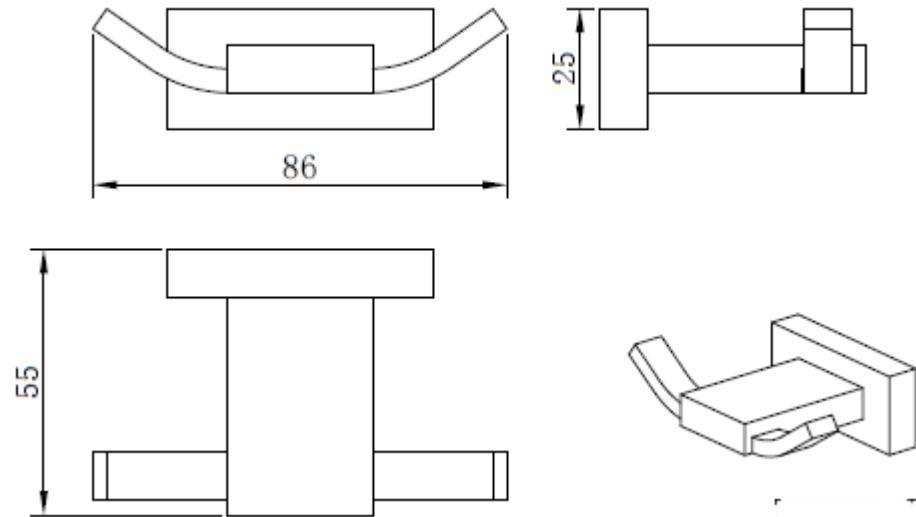

REP ATLAS DORADA

mK

DESCRIPCION

Repisa toallas
Modelo: Atlas
Terminación: Dorada
Medidas: 600x210x118
Material: Latón
SKU: ACC-08-0189

DETALLE TECNICO

Medidas en mm

TBA ATLAS 60 DORADA

mK

DETALLE TECNICO

DESCRIPCION

Toallero de barra
Modelo: Atlas
Terminación: Dorada
Medida: 60cm
Material: Latón
SKU: ACC-08-0190

TBA ATLAS 30 DORADA

mK

DETALLE TECNICO

DESCRIPCION

Toallero de barra
Modelo: Atlas
Terminación: Dorada
Medida: 30 cm
Material: Latón
SKU: ACC-08-0198

PER ATLAS SIMPLE DORADA

mK

DESCRIPCION

Percha simple
Modelo: Atlas
Terminación: Dorada
Material: Latón
SKU: ACC-08-0191

DETALLE TECNICO

Medidas en mm

PER ATLAS DOBLE DORADA

mK

DETALLE TECNICO

DESCRIPCION

Percha Doble
Modelo: Atlas
Terminación: Dorada
Material: Latón
SKU: ACC-08-0099

PORTAVASO ATLAS DORADA

mK

DETALLE TECNICO

DESCRIPCION

Portavasos con vaso
Modelo: Atlas
Terminación: Negro mate
Vaso vidrio empavonado
Material: Latón
SKU: ACC-08-0100