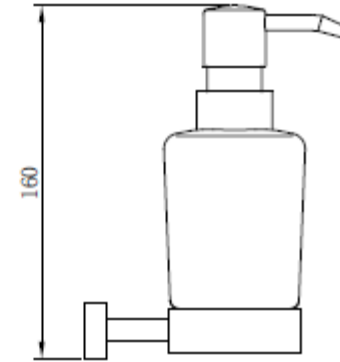

DETALLE TECNICO

DESCRIPCION

Dispensador de jabón líquido
Modelo: Atlas
Terminación: Dorada
Material: Latón
SKU: ACC-08-0194