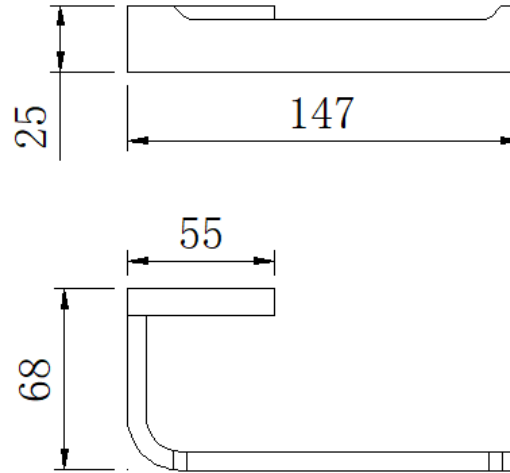

DETALLE TECNICO

DESCRIPCION

Toallero de barra
Modelo: Atlas
Terminación: Dorada
Medida: 60cm
Material: Latón
SKU: ACC-08-0190

TBA ATLAS 30 DORADA

mK

DETALLE TECNICO

DESCRIPCION

Toallero de barra
Modelo: Atlas
Terminación: Dorada
Medida: 30 cm
Material: Latón
SKU: ACC-08-0198

DESCRIPCION

Contenedor rejilla
Modelo: Atlas
Terminación: Dorada
Medidas: 30 cm
Material: Latón
SKU: ACC-08-0196

PRO ATLAS S/TAPA DORADA

mK

DETALLE TECNICO

DESCRIPCION

Portarrollo sin tapa
Modelo: Atlas
Terminación: Dorada
Material: Latón
SKU: ACC-08-0197