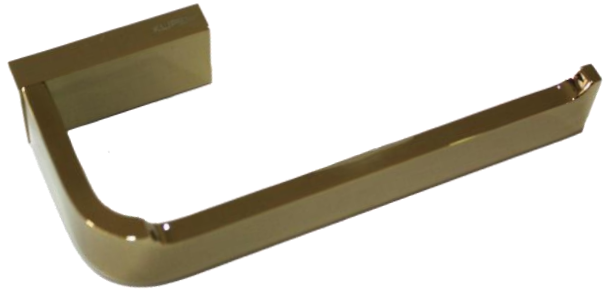

PRO ATLAS S/TAPA DORADA

mK