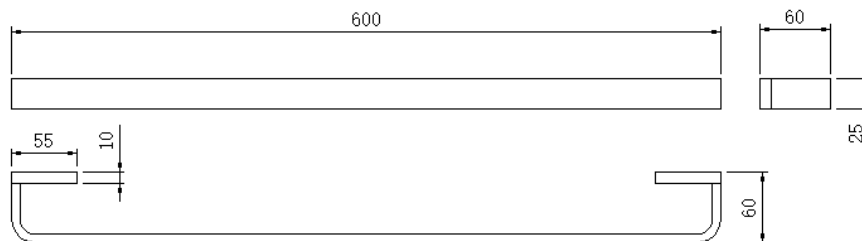

REP ATLAS DORADA

mK

DESCRIPCION

Repisa toallas
Modelo: Atlas
Terminación: Dorada
Medidas: 600x210x118
Material: Latón
SKU: ACC-08-0189

DETALLE TECNICO

Medidas en mm

TBA ATLAS 60 DORADA

mK

DETALLE TECNICO

DESCRIPCION

Toallero de barra
Modelo: Atlas
Terminación: Dorada
Medida: 60cm
Material: Latón
SKU: ACC-08-0190

TBA ATLAS 30 DORADA

mK

DETALLE TECNICO

DESCRIPCION

Toallero de barra
Modelo: Atlas
Terminación: Dorada
Medida: 30 cm
Material: Latón
SKU: ACC-08-0198

PER ATLAS SIMPLE DORADA

mK

DESCRIPCION

Percha simple
Modelo: Atlas
Terminación: Dorada
Material: Latón
SKU: ACC-08-0191

DETALLE TECNICO

Medidas en mm

PER ATLAS DOBLE DORADA

mK

DESCRIPCION

Contenedor rejilla
Modelo: Atlas
Terminación: Dorada
Medidas: 30 cm
Material: Latón
SKU: ACC-08-0196

PRO ATLAS S/TAPA DORADA

mK

DETALLE TECNICO

DESCRIPCION

Portarrollo sin tapa
Modelo: Atlas
Terminación: Dorada
Material: Latón
SKU: ACC-08-0197