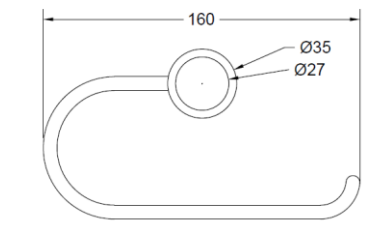

Portarrollo Vita

Percha simple Vita

Jabonera Vita

Barra 40 Vita

SKU: ACC-08-0171

*Nota:

Producto incluye fijación para muro de hormigón.

Si el muro donde se instalará es de tabiquería, éste se debe reforzar con un terciado estructural de mínimo 15 mm, antes de la volcanta y la cerámica.

Luego se debe considerar que el tornillo (fijación) se adose mínimo 1 ½" a 1" al terciado estructural.

DETALLE FIJACION

VISTA EN PLANTA

*EVITA GIRO EN SU PROPIO EJE

SET 5 PIEZAS ACCSESORIOS VITA CR

Medidas en mm