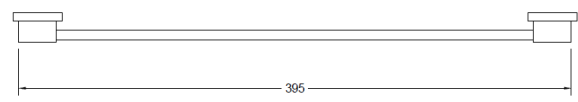

Portarrollo Vita

Percha simple Vita

Jabonera Vita

Barra 40 Vita

SKU: ACC-08-0171

*Nota:

Producto incluye fijación para muro de hormigón.

Si el muro donde se instalará es de tabiquería, éste se debe reforzar con un terciado estructural de mínimo 15 mm, antes de la volcanta y la cerámica.

Luego se debe considerar que el tornillo (fijación) se adose mínimo 1 ½" a 1" al terciado estructural.

DETALLE FIJACION

VISTA EN PLANTA

*EVITA GIRO EN SU PROPIO EJE

SET 5 PIEZAS ACCSESORIOS VITA CR

Medidas en mm

***Nota:**

Producto incluye fijación para muro de hormigón.
 Si el muro donde se instalará es de tabiquería, éste se debe reforzar con un terciado estructural de mínimo 15 mm, antes de la volcánita y la cerámica.
 Luego se debe considerar que el tornillo (fijación) se adose mínimo 1 ½" a 1" al terciado estructural.