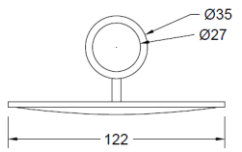

Luego se debe considerar que el tornillo (fijación) se adose mínimo 1 ½" a 1" al terciado estructural.

DETALLE FIJACION

VISTA EN PLANTA

*EVITA GIRO EN SU PROPIO EJE

SET 5 PIEZAS ACCSESORIOS VITA CR

Medidas en mm