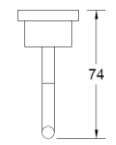

Luego se debe considerar que el tornillo (fijación) se adose mínimo 1 ½" a 1" al terciado estructural.

DETALLE FIJACION

VISTA EN PLANTA

*EVITA GIRO EN SU PROPIO EJE

SET 5 PIEZAS ACCSESORIOS VITA CR

Medidas en mm