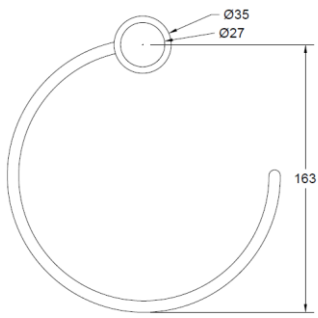

Luego se debe considerar que el tornillo (fijación) se adose mínimo 1 ½" a 1" al terciado estructural.

DETALLE FIJACION

VISTA EN PLANTA

*EVITA GIRO EN SU PROPIO EJE

SET 5 PIEZAS ACCSESORIOS VITA CR

Medidas en mm