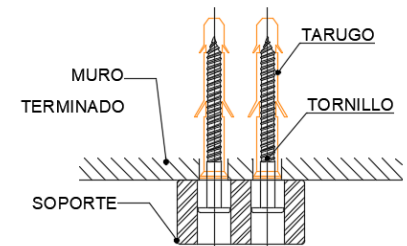

SET 5 PIEZAS ACCESORIOS VITA CR

DESCRIPCIÓN

SET 5 PIEZAS ACCESORIOS VITA CR

Modelo VITA

Terminación: Cromo

Material: ABS

Incluye:

Toallero de argolla Vita

Portarrollo Vita

Percha simple Vita

Jabonera Vita

Barra 40 Vita

SKU: ACC-08-0171

*Nota:

Producto incluye fijación para muro de hormigón.

Si el muro donde se instalará es de tabiquería, éste se debe reforzar con un terciado estructural de mínimo 15 mm, antes de la volcanta y la cerámica.

Luego se debe considerar que el tornillo (fijación) se adose mínimo 1 ½" a 1" al terciado estructural.

DETALLE FIJACION

VISTA EN PLANTA

*EVITA GIRO EN SU PROPIO EJE

SET 5 PIEZAS ACCSESORIOS VITA CR

Medidas en mm

***Nota:**

Producto incluye fijación para muro de hormigón.
 Si el muro donde se instalará es de tabiquería, éste se debe reforzar con un terciado estructural de mínimo 15 mm, antes de la volcánita y la cerámica.
 Luego se debe considerar que el tornillo (fijación) se adose mínimo 1 ½" a 1" al terciado estructural.