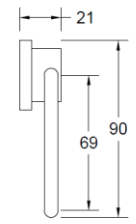

Luego se debe considerar que el tornillo (fijación) se adose mínimo 1 ½" a 1" al terciado estructural.

DETALLE FIJACION

VISTA EN PLANTA

*EVITA GIRO EN SU PROPIO EJE

SET 5 PIEZAS ACCSESORIOS VITA CR

Medidas en mm

***Nota:**

Producto incluye fijación para muro de hormigón.
 Si el muro donde se instalará es de tabiquería, éste se debe reforzar con un terciado estructural de mínimo 15 mm, antes de la volcánita y la cerámica.
 Luego se debe considerar que el tornillo (fijación) se adose mínimo 1 ½" a 1" al terciado estructural.