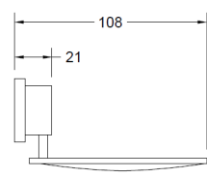

Luego se debe considerar que el tornillo (fijación) se adose mínimo 1 ½" a 1" al terciado estructural.

DETALLE FIJACION

VISTA EN PLANTA

*EVITA GIRO EN SU PROPIO EJE

SET 5 PIEZAS ACCSESORIOS VITA CR

Medidas en mm