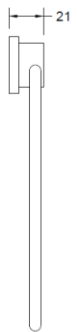

SET 5 PIEZAS ACCESORIOS VITA CR

DESCRIPCIÓN

SET 5 PIEZAS ACCESORIOS VITA CR

Modelo VITA

Terminación: Cromo

Material: ABS

Incluye:

Toallero de argolla Vita

Portarrollo Vita

Percha simple Vita

Jabonera Vita

Barra 40 Vita

SKU: ACC-08-0171

*Nota:

Producto incluye fijación para muro de hormigón.

Si el muro donde se instalará es de tabiquería, éste se debe reforzar con un terciado estructural de mínimo 15 mm, antes de la volcanta y la cerámica.

Luego se debe considerar que el tornillo (fijación) se adose mínimo 1 ½" a 1" al terciado estructural.

DETALLE FIJACION

VISTA EN PLANTA

*EVITA GIRO EN SU PROPIO EJE

SET 5 PIEZAS ACCSESORIOS VITA CR

Medidas en mm

***Nota:**

Producto incluye fijación para muro de hormigón.
 Si el muro donde se instalará es de tabiquería, éste se debe reforzar con un terciado estructural de mínimo 15 mm, antes de la volcánita y la cerámica.
 Luego se debe considerar que el tornillo (fijación) se adose mínimo 1 ½" a 1" al terciado estructural.