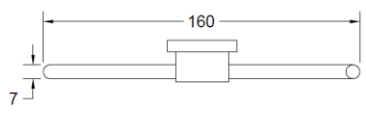

Portarrollo Vita

Percha simple Vita

Jabonera Vita

Barra 40 Vita

SKU: ACC-08-0171

*Nota:

Producto incluye fijación para muro de hormigón.

Si el muro donde se instalará es de tabiquería, éste se debe reforzar con un terciado estructural de mínimo 15 mm, antes de la volcanta y la cerámica.

Luego se debe considerar que el tornillo (fijación) se adose mínimo 1 ½" a 1" al terciado estructural.

DETALLE FIJACION

VISTA EN PLANTA

*EVITA GIRO EN SU PROPIO EJE

SET 5 PIEZAS ACCSESORIOS VITA CR

Medidas en mm

***Nota:**

Producto incluye fijación para muro de hormigón.
 Si el muro donde se instalará es de tabiquería, éste se debe reforzar con un terciado estructural de mínimo 15 mm, antes de la volcánita y la cerámica.
 Luego se debe considerar que el tornillo (fijación) se adose mínimo 1 ½" a 1" al terciado estructural.