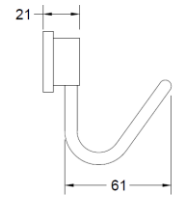

Portarrollo Vita

Percha simple Vita

Jabonera Vita

Barra 40 Vita

SKU: ACC-08-0171

*Nota:

Producto incluye fijación para muro de hormigón.

Si el muro donde se instalará es de tabiquería, éste se debe reforzar con un terciado estructural de mínimo 15 mm, antes de la volcanta y la cerámica.

Luego se debe considerar que el tornillo (fijación) se adose mínimo 1 ½" a 1" al terciado estructural.

DETALLE FIJACION

VISTA EN PLANTA

*EVITA GIRO EN SU PROPIO EJE

SET 5 PIEZAS ACCSESORIOS VITA CR

Medidas en mm

***Nota:**

Producto incluye fijación para muro de hormigón.
 Si el muro donde se instalará es de tabiquería, éste se debe reforzar con un terciado estructural de mínimo 15 mm, antes de la volcánita y la cerámica.
 Luego se debe considerar que el tornillo (fijación) se adose mínimo 1 ½" a 1" al terciado estructural.