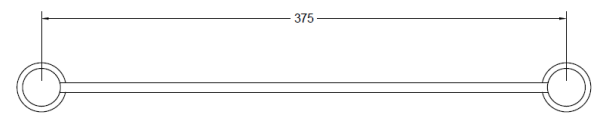

Portarrollo Vita

Percha simple Vita

Jabonera Vita

Barra 40 Vita

SKU: ACC-08-0171

*Nota:

Producto incluye fijación para muro de hormigón.

Si el muro donde se instalará es de tabiquería, éste se debe reforzar con un terciado estructural de mínimo 15 mm, antes de la volcanta y la cerámica.

Luego se debe considerar que el tornillo (fijación) se adose mínimo 1 ½" a 1" al terciado estructural.

DETALLE FIJACION

VISTA EN PLANTA

*EVITA GIRO EN SU PROPIO EJE

SET 5 PIEZAS ACCSESORIOS VITA CR

Medidas en mm

***Nota:**

Producto incluye fijación para muro de hormigón.
 Si el muro donde se instalará es de tabiquería, éste se debe reforzar con un terciado estructural de mínimo 15 mm, antes de la volcánita y la cerámica.
 Luego se debe considerar que el tornillo (fijación) se adose mínimo 1 ½" a 1" al terciado estructural.