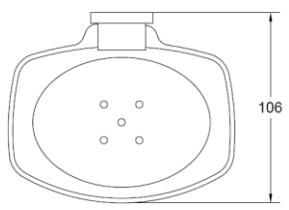

Portarrollo Vita

Percha simple Vita

Jabonera Vita

Barra 40 Vita

SKU: ACC-08-0171

*Nota:

Producto incluye fijación para muro de hormigón.

Si el muro donde se instalará es de tabiquería, éste se debe reforzar con un terciado estructural de mínimo 15 mm, antes de la volcanta y la cerámica.

Luego se debe considerar que el tornillo (fijación) se adose mínimo 1 ½" a 1" al terciado estructural.

DETALLE FIJACION

VISTA EN PLANTA

*EVITA GIRO EN SU PROPIO EJE

SET 5 PIEZAS ACCSESORIOS VITA CR

Medidas en mm