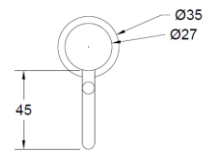

Luego se debe considerar que el tornillo (fijación) se adose mínimo 1 ½" a 1" al terciado estructural.

DETALLE FIJACION

VISTA EN PLANTA

*EVITA GIRO EN SU PROPIO EJE

SET 5 PIEZAS ACCSESORIOS VITA CR

Medidas en mm