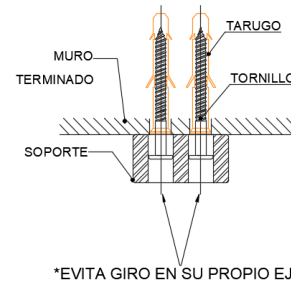

JAB LIFE REJILLA CR

DESCRIPCIÓN

JAB LIFE REJILLA CR
 Modelo LIFE
 Terminación: Cromo
 Material: Zinc
 SKU: ACC-08-0163

*Nota:

Producto incluye fijación para muro de hormigón.
 Si el muro donde se instalará es de tabiquería, éste se debe reforzar con un terciado estructural de mínimo 15 mm, antes de la volcánita y la cerámica.
 Luego se debe considerar que el tornillo (fijación) se adose mínimo 1 ½" a 1" al terciado estructural.

DETALLE TÉCNICO

DETALLE FIJACION

VISTA EN PLANTA

*EVITA GIRO EN SU PROPIO EJE

Medidas en mm