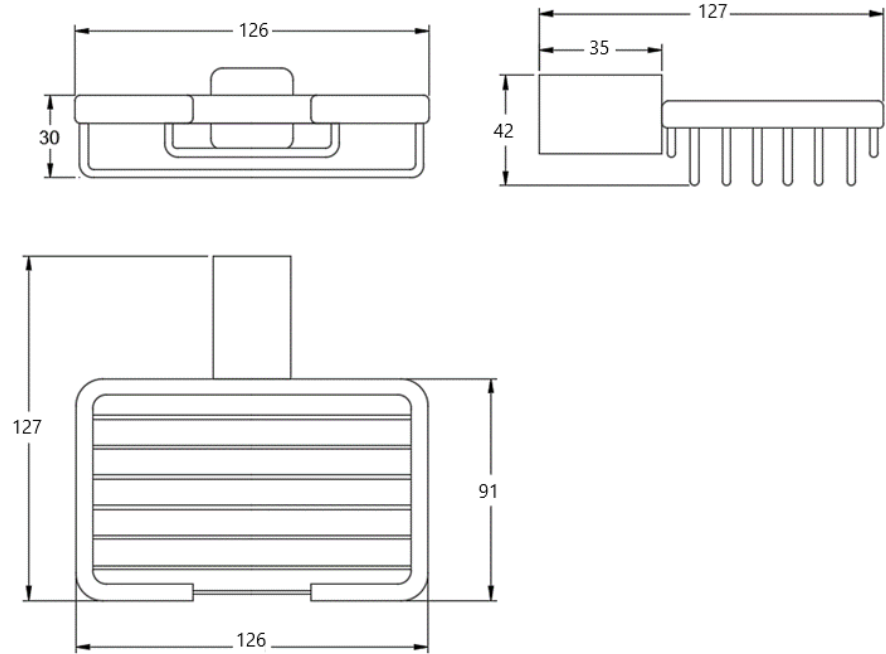

JAB LIFE REJILLA CR

DESCRIPCIÓN

JAB LIFE REJILLA CR
 Modelo LIFE
 Terminación: Cromo
 Material: Zinc
 SKU: ACC-08-0163

*Nota:

Producto incluye fijación para muro de hormigón.
 Si el muro donde se instalará es de tabiquería, éste se debe reforzar con un terciado estructural de mínimo 15 mm, antes de la volcánita y la cerámica.
 Luego se debe considerar que el tornillo (fijación) se adose mínimo 1 ½" a 1" al terciado estructural.

DETALLE TÉCNICO

DETALLE FIJACION

VISTA EN PLANTA

*EVITA GIRO EN SU PROPIO EJE

Medidas en mm