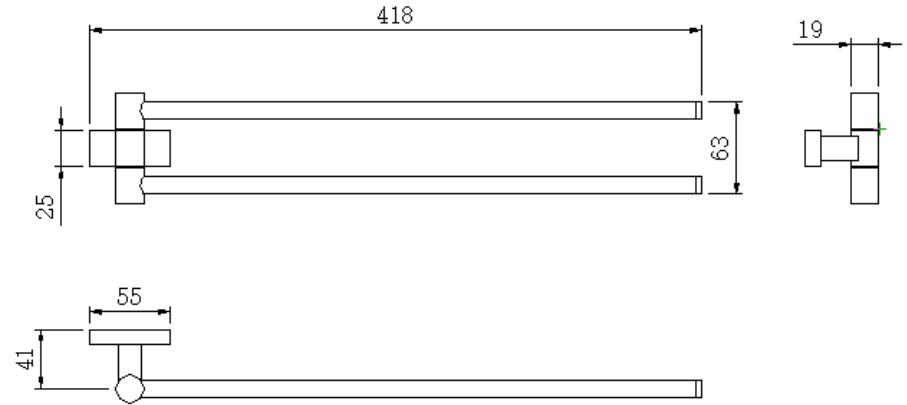

TBA ATLAS/KUBIKA DOBLE MOVIL ANTIQUE BRONZE

mK

DETALLE TECNICO

DESCRIPCION

Toallero de barra doble móvil
Modelo: Kubika /Atlas
Terminación: bronce
Medidas: 40 cm
SKU: ACC-08-0122