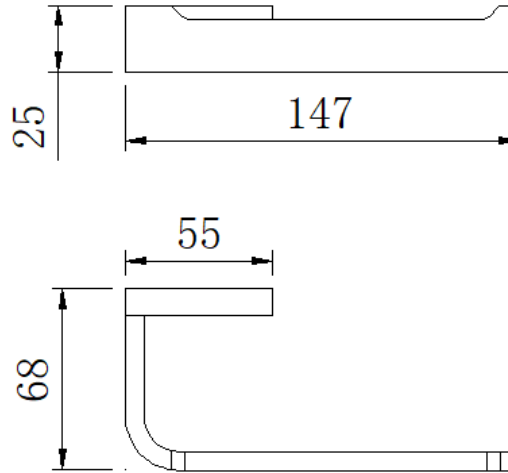

## DETALLE TECNICO

### DESCRIPCION

Portarrollo sin tapa  
Modelo: Atlas  
Terminación: bronce  
SKU: ACC-08-0119