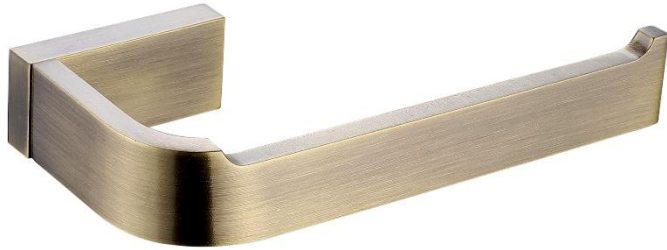

# PRO ATLAS S/TAPA ANTIQUE BRONZE

mK

### DESCRIPCION

Portarrollo sin tapa  
Modelo: Atlas  
Terminación: bronce  
SKU: ACC-08-0119