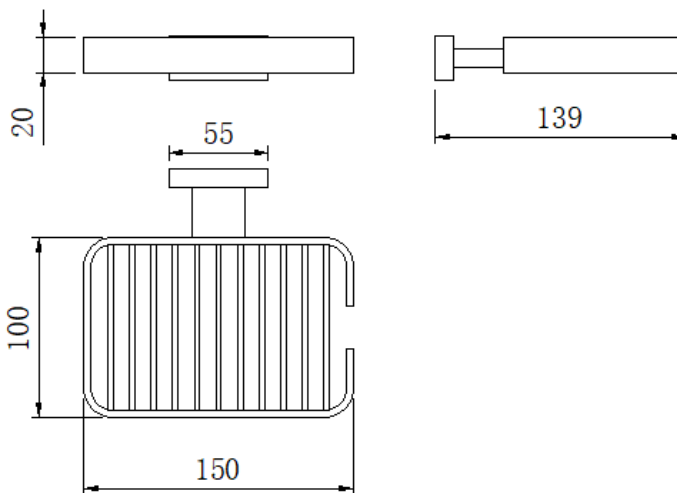

JAB ATLAS ANTIQUE BRONZE

mK

DETALLE TECNICO

DESCRIPCION

Jabonera de rejilla
Modelo: Atlas
Terminación: bronce
SKU: ACC-08-0117