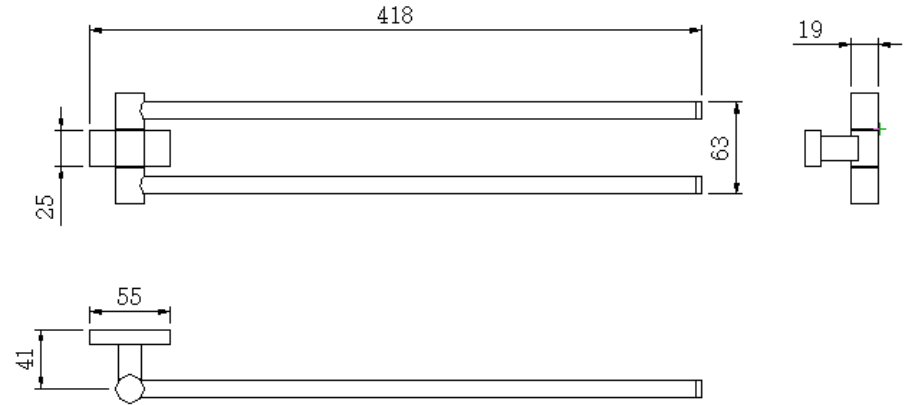

TBA ATLAS/KUBIKA DOBLE MOVIL NEGRO MATE

mK

DETALLE TECNICO

DESCRIPCION

Toallero de barra doble móvil
Modelo: Kubika /Atlas
Terminación: Negro mate
Medidas: 40 cm
SKU: ACC-08-0107